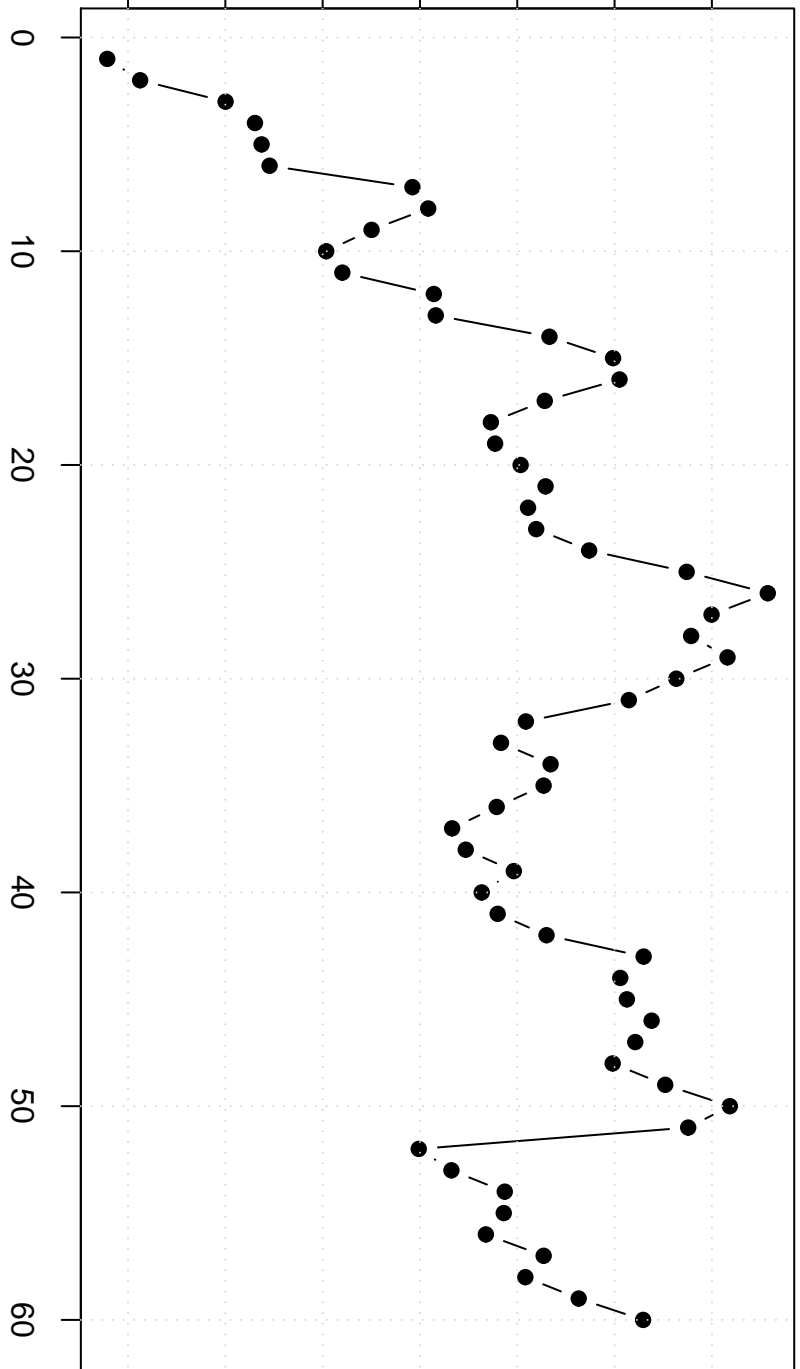

value of Residuals

-0.20    -0.10    0.00    0.05    0.10

time or index

Residuals