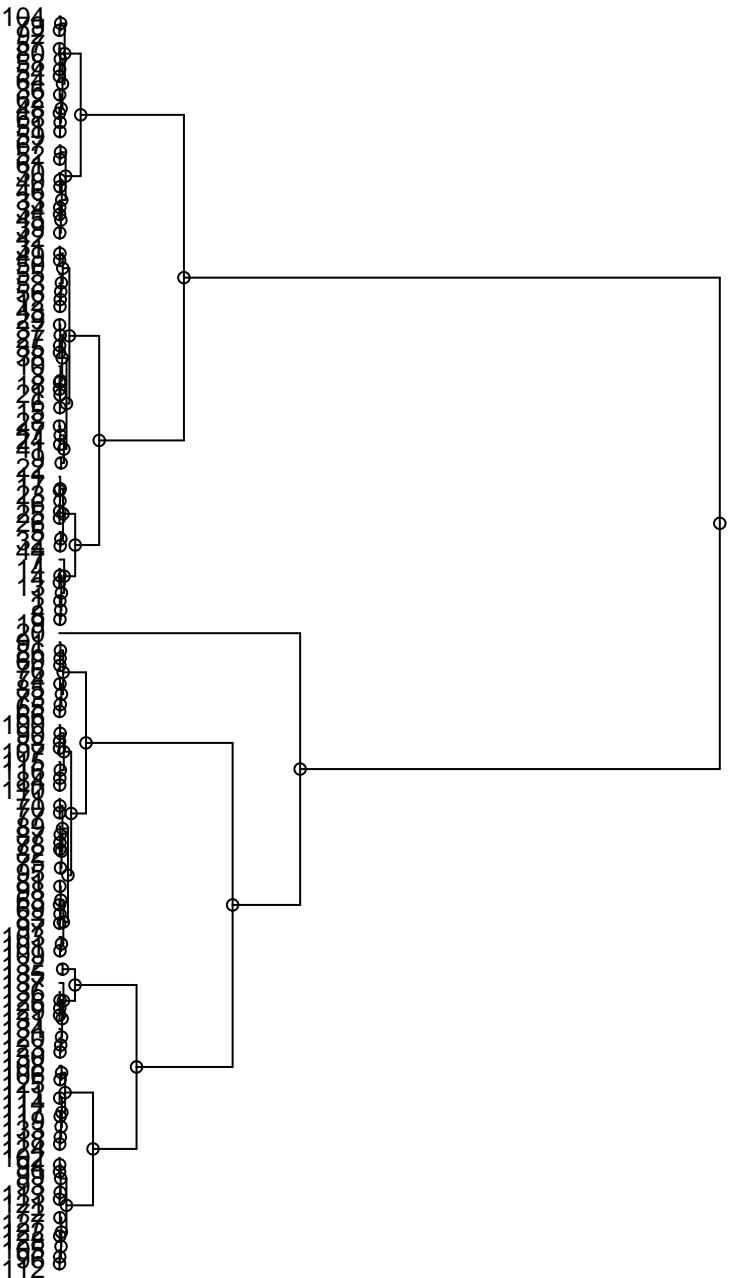

height

0 500 1000 1500 2000 2500 3000

Dendrogram

cases

Method: ward