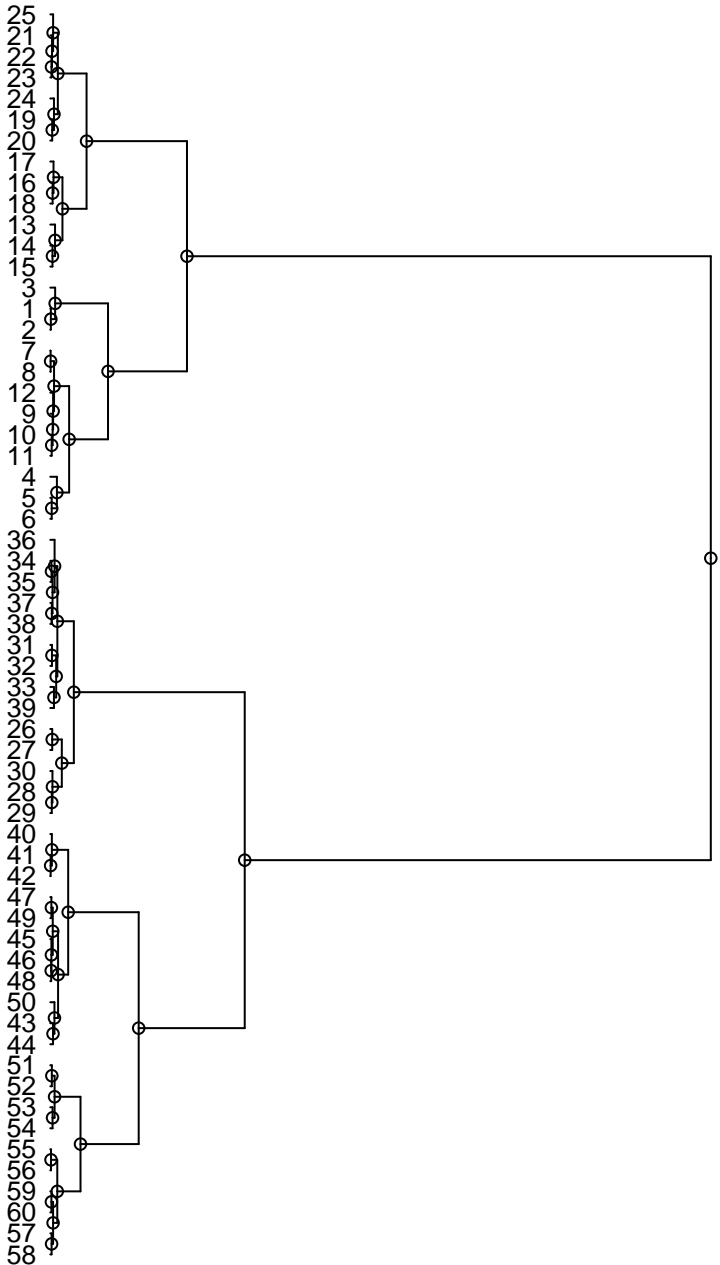

height

0 50 100 150 200

Dendrogram

cases

Method: ward