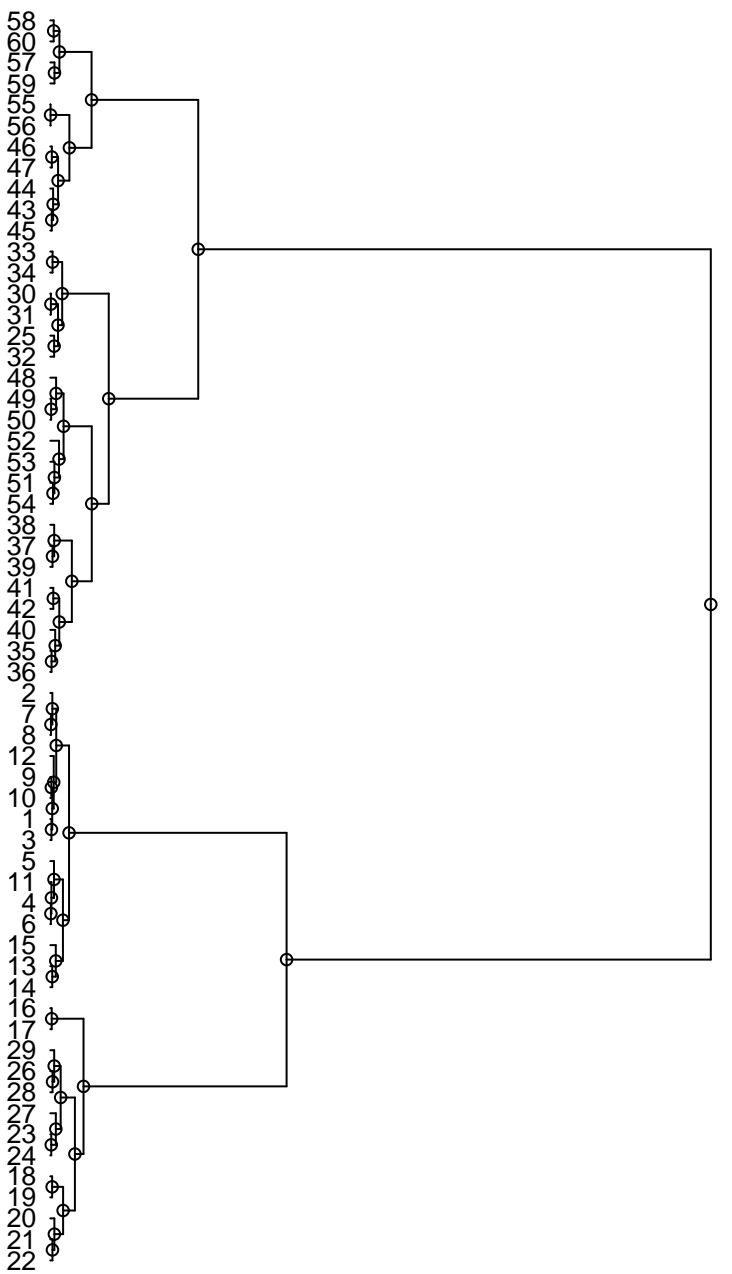

height

0 500 1000 2000 3000

Dendrogram

cases

Method: ward