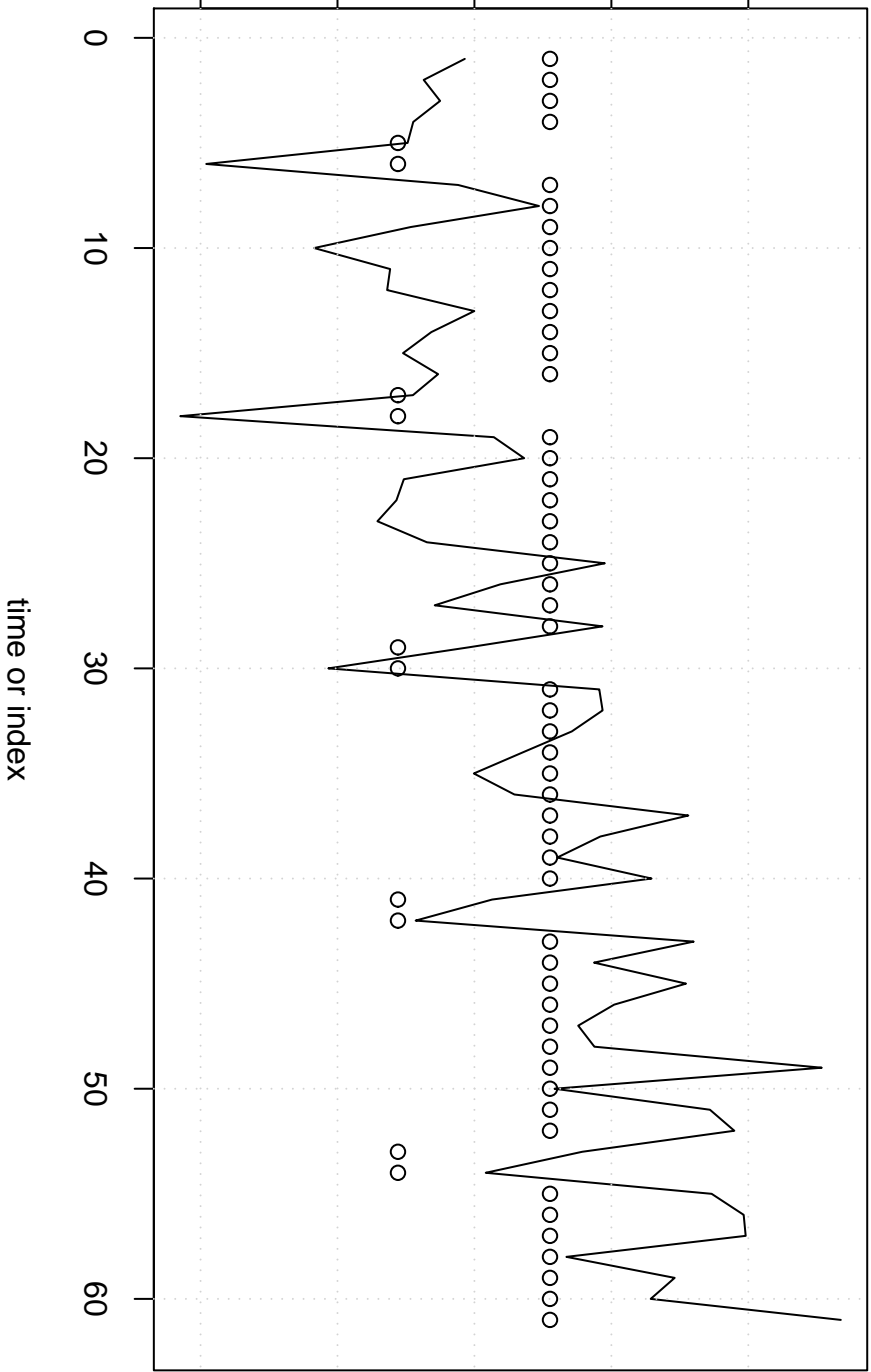

value of Actuals and Interpolation (dots)

12000 14000 16000 18000 20000

Actuals and Interpolation