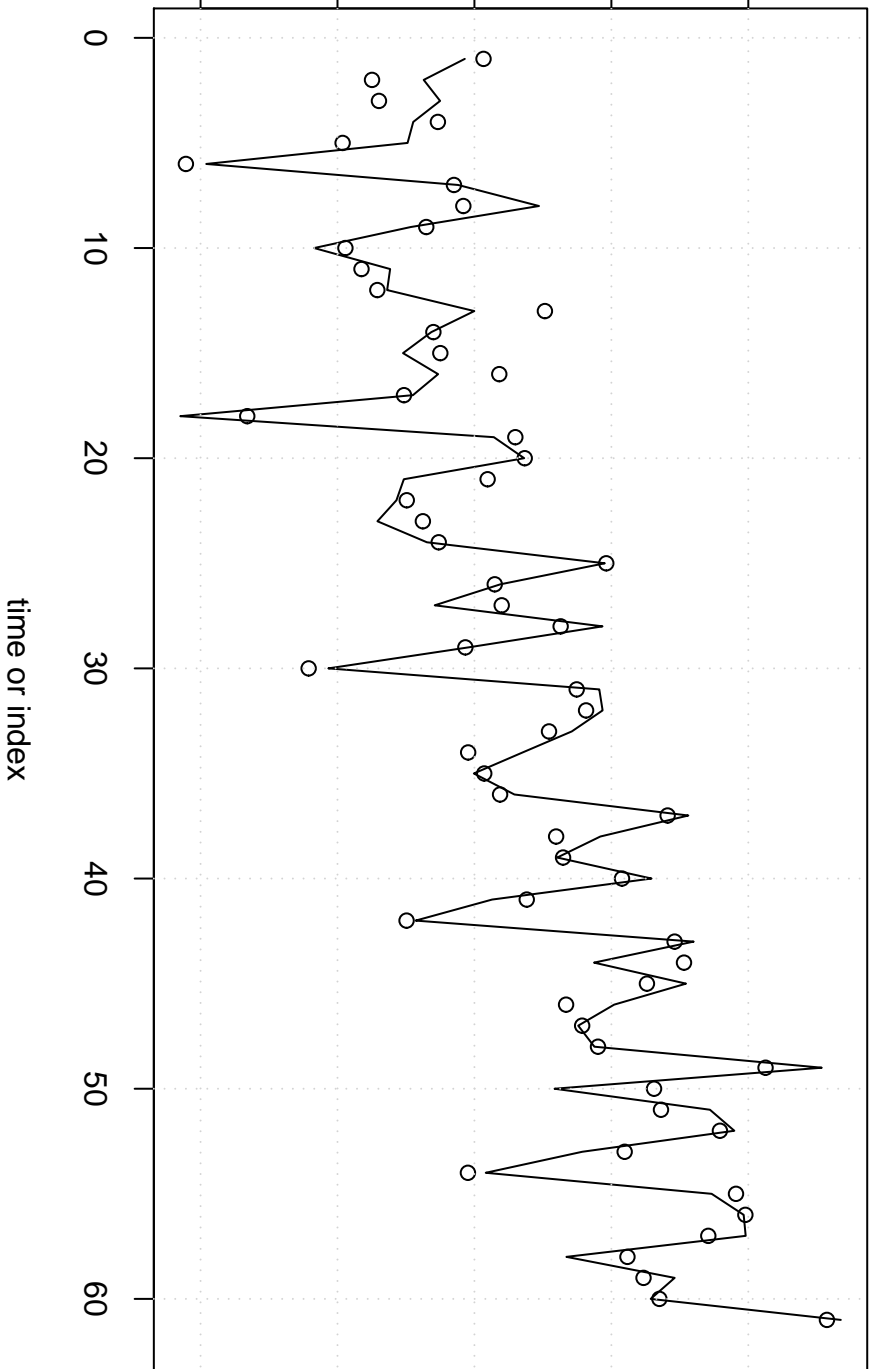

value of Actuals and Interpolation (dots)

12000 14000 16000 18000 20000

Actuals and Interpolation