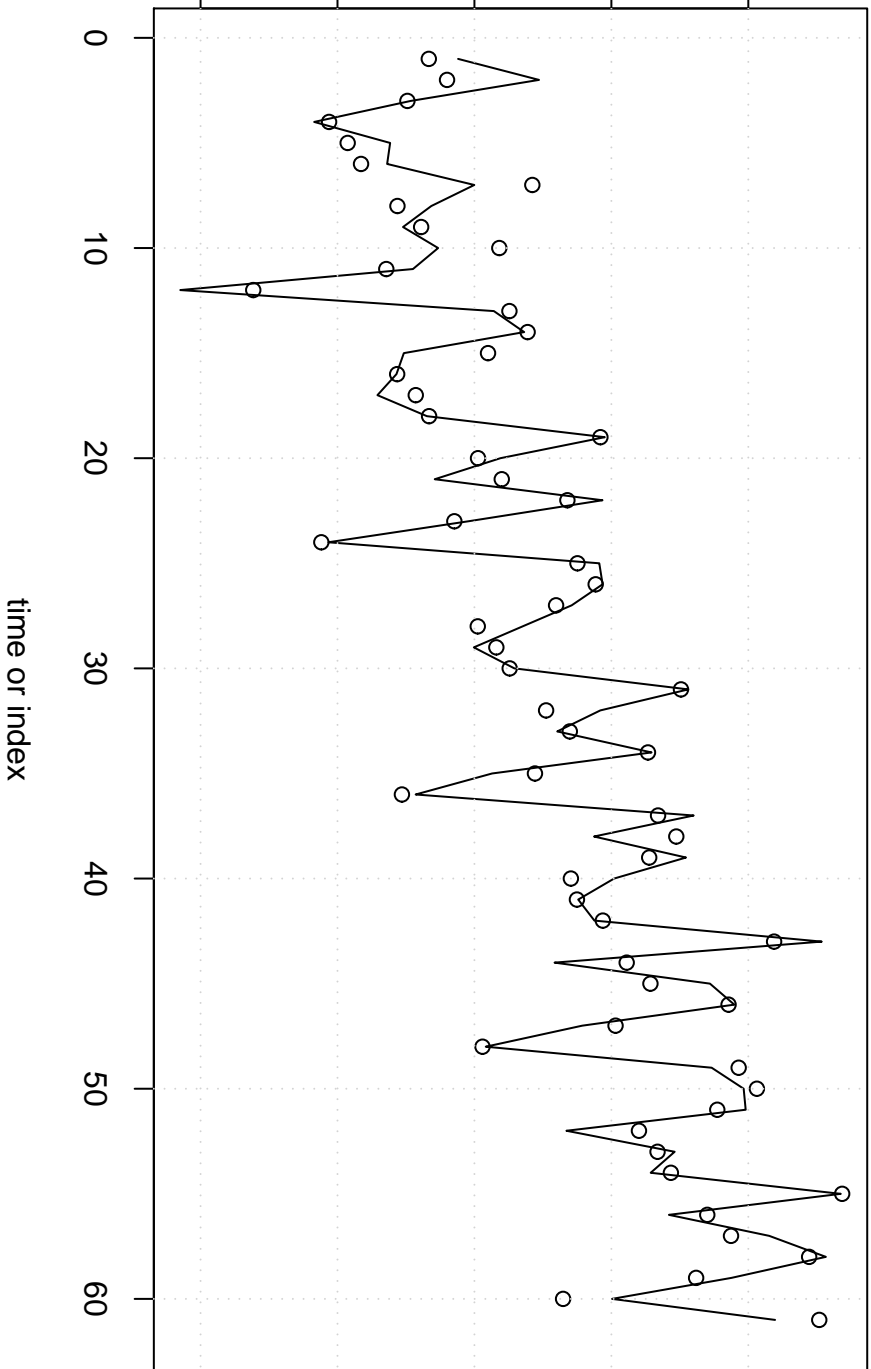

value of Actuals and Interpolation (dots)

12000 14000 16000 18000 20000

Actuals and Interpolation