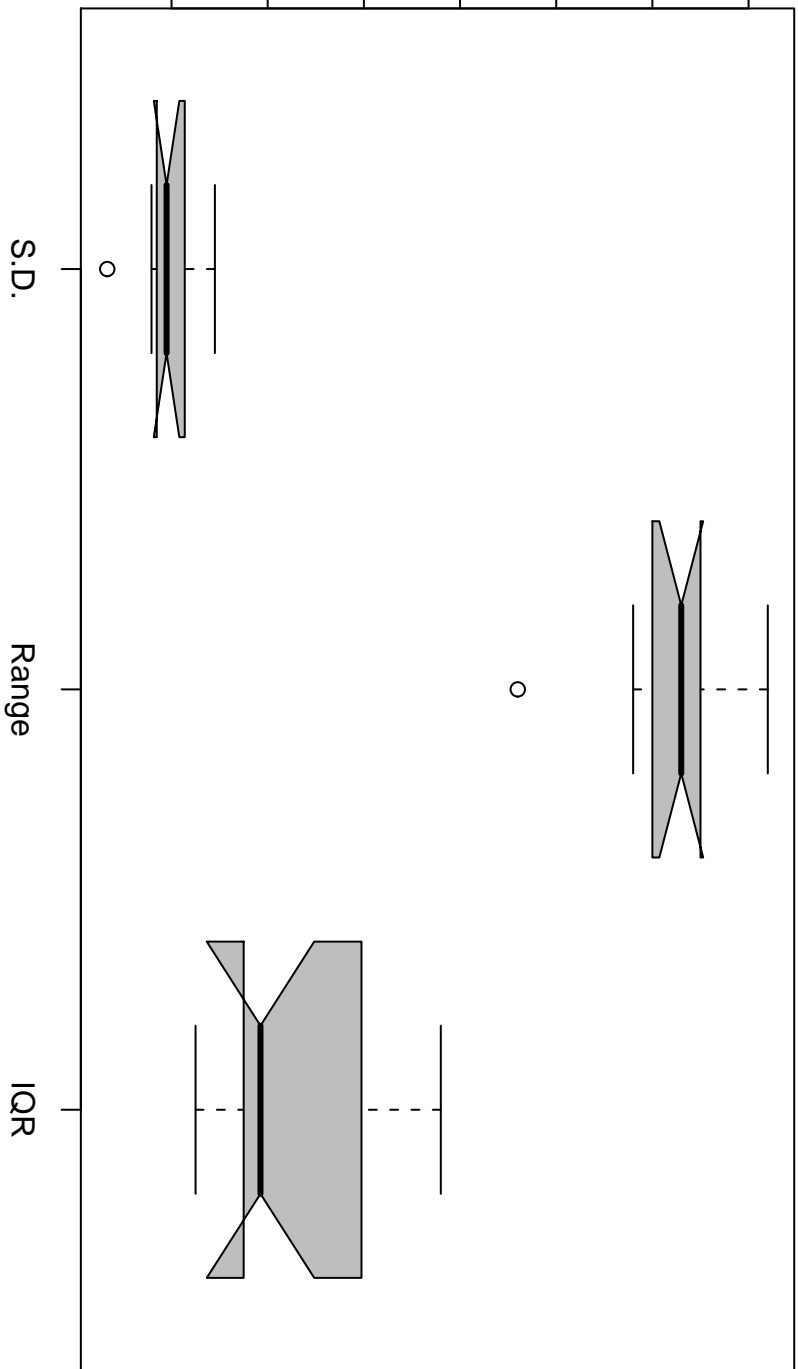

# Overall Variability

0.15 0.20 0.25 0.30 0.35 0.40 0.45

**Notched Box Plots**