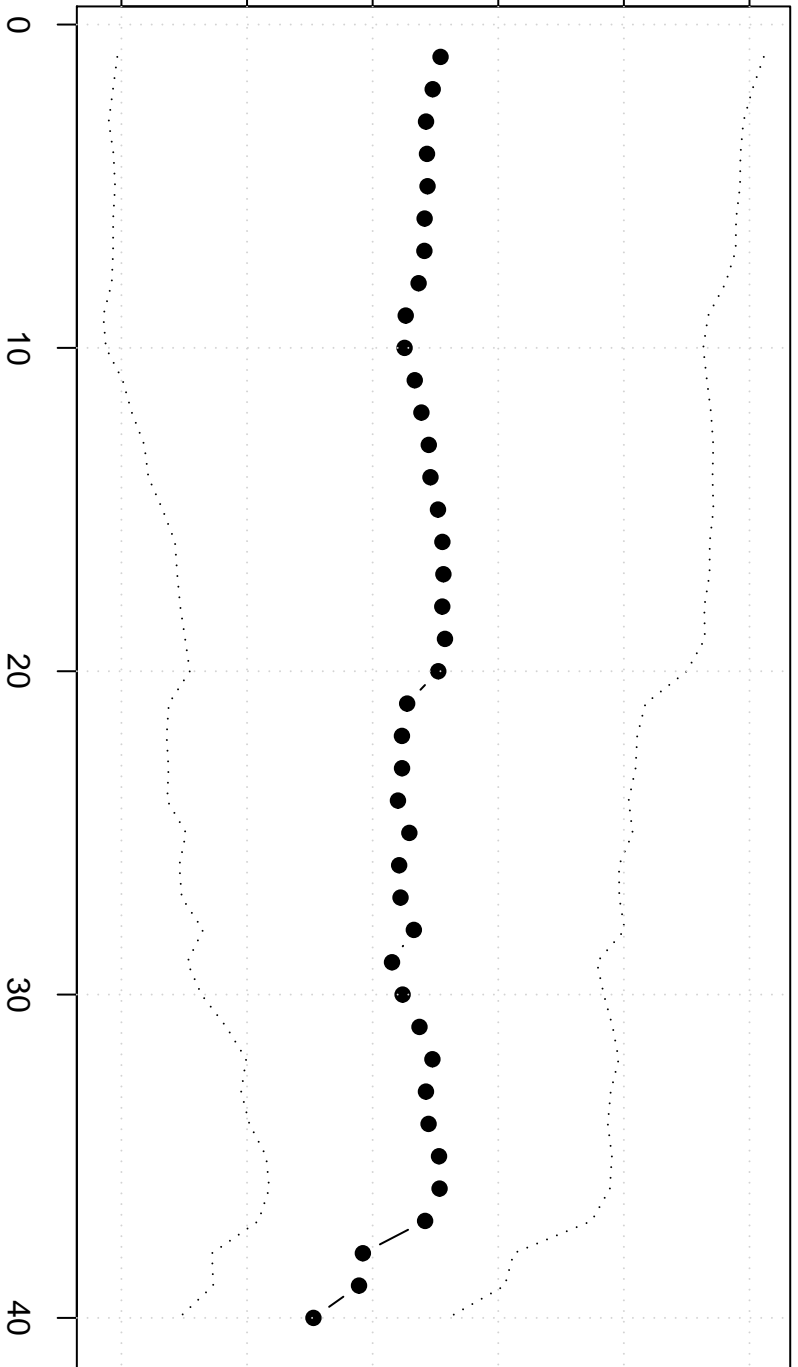

Winsorized Mean(j/n)

87000 88000 89000 90000 91000 92000

Central Tendency: Werkloosheid