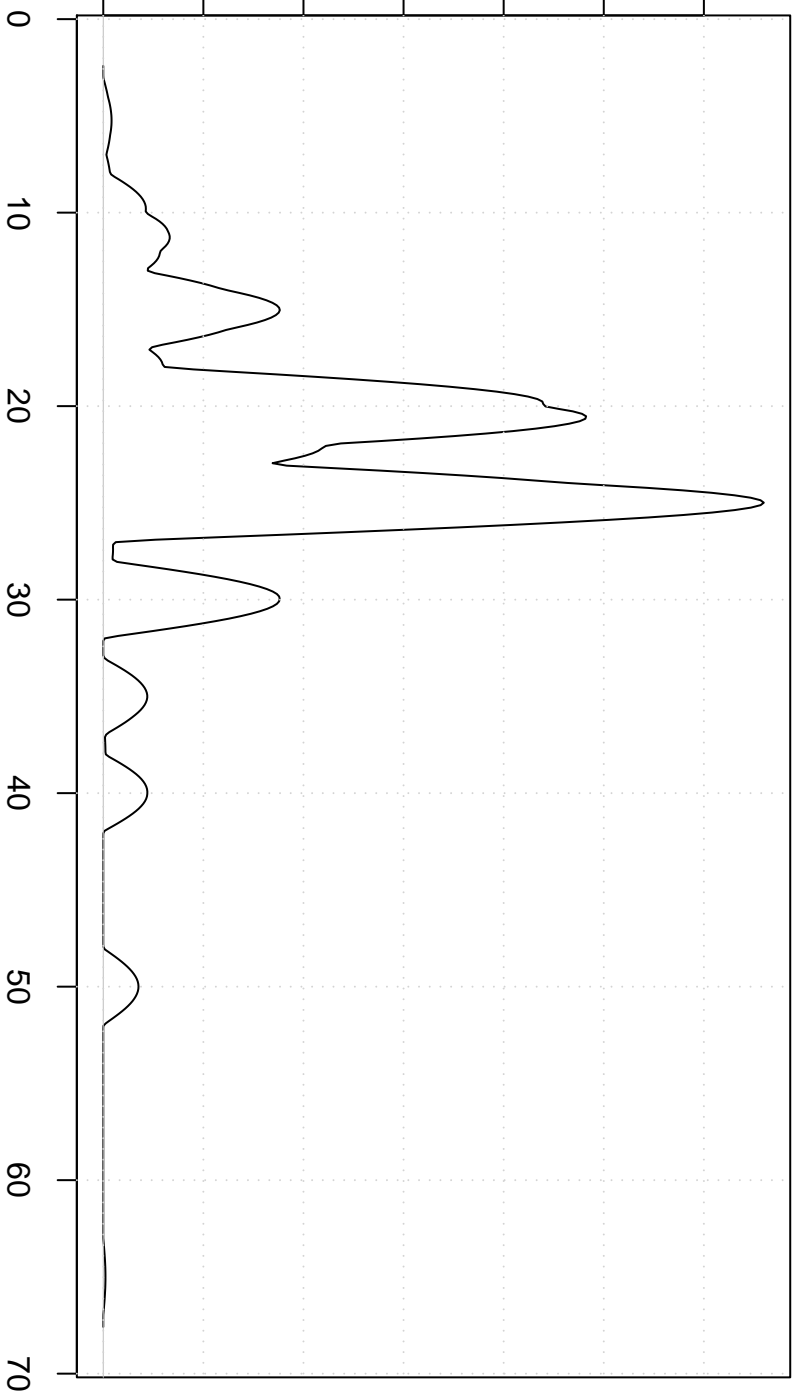

0.00 0.02 0.04 0.06 0.08 0.10 0.12

Optcosine Kernel