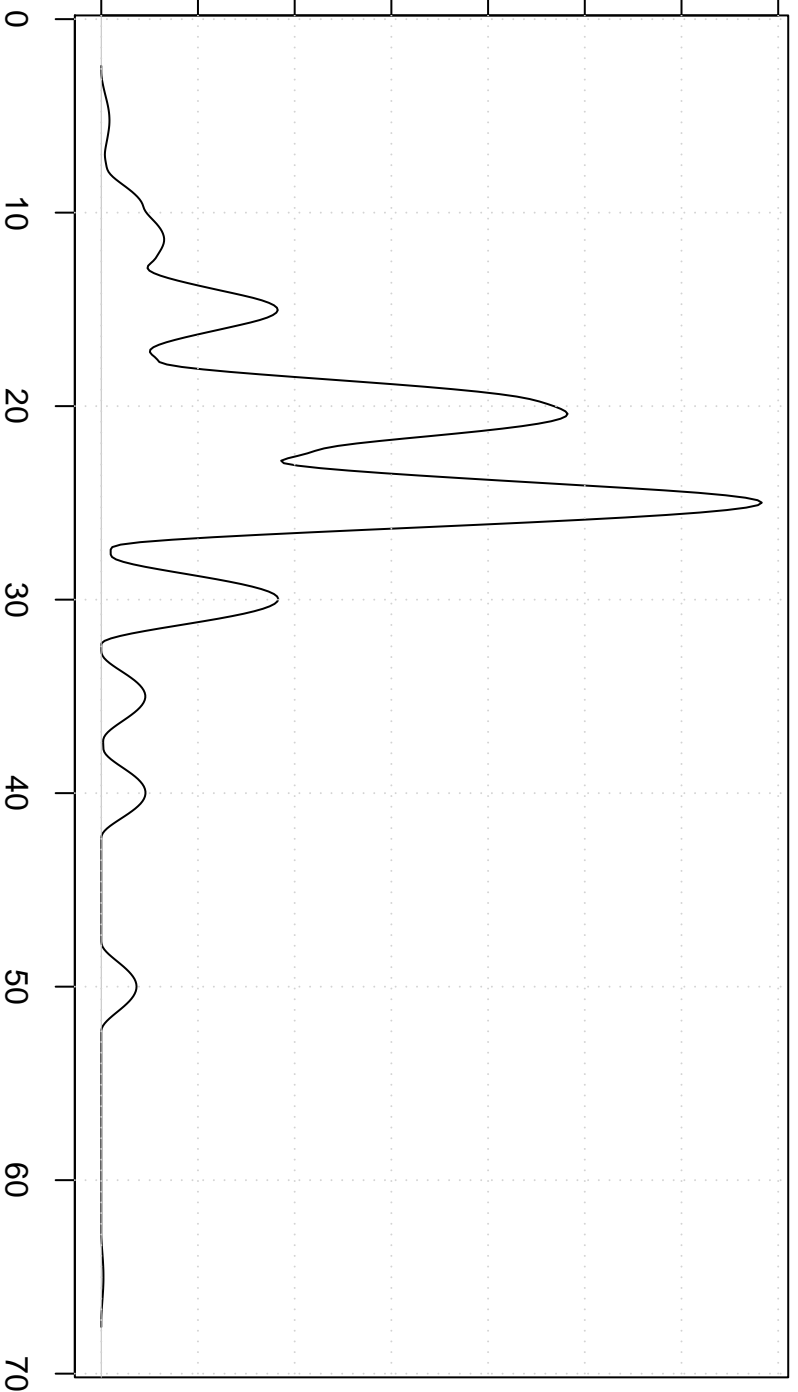

Dichtheid gewenste maximumprijs

0.00 0.02 0.04 0.06 0.08 0.10 0.12 0.14

Biveight Kernel

gewenste maximumprijs