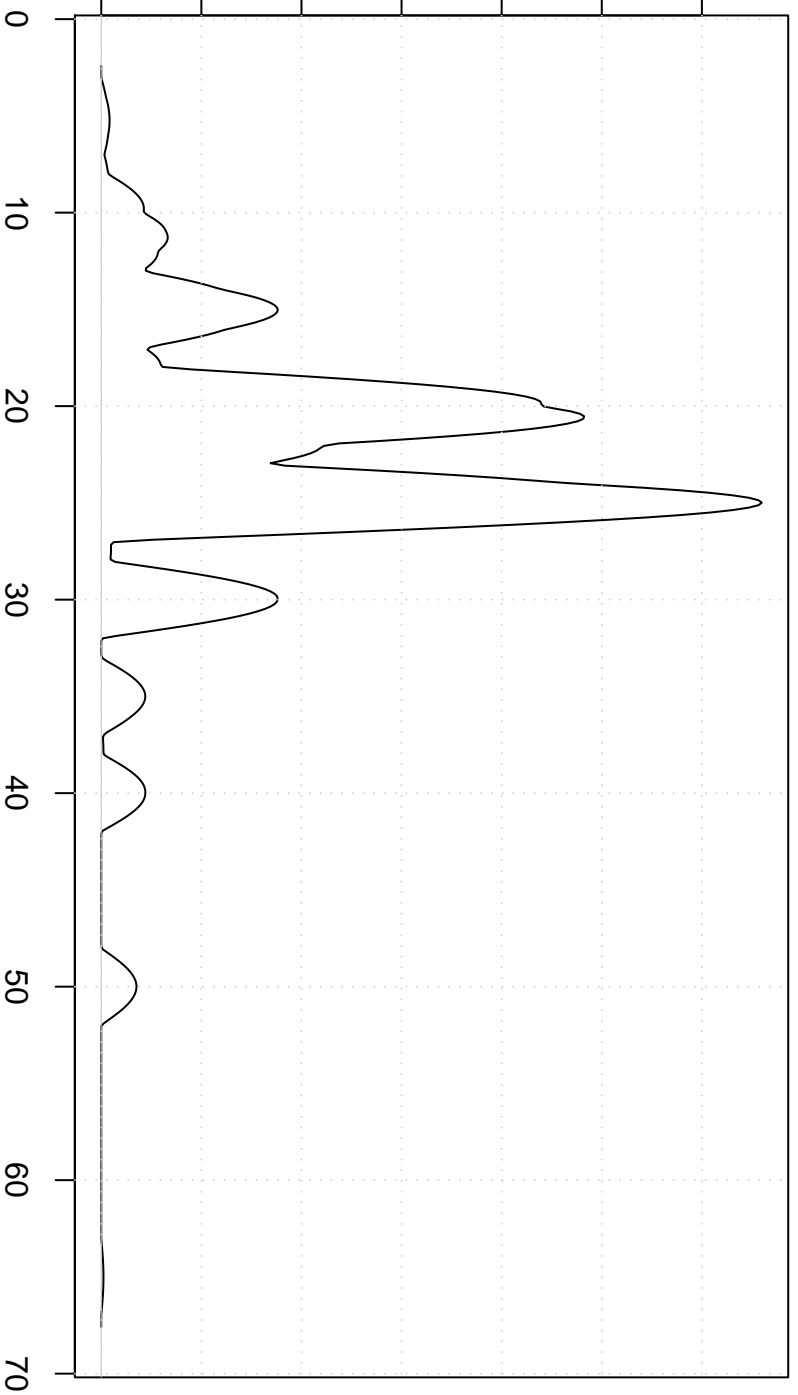

Dichtheid gewenste maximumprijs

0.00 0.02 0.04 0.06 0.08 0.10 0.12

**Optcosine Kernel**

gewenste maximumprijs