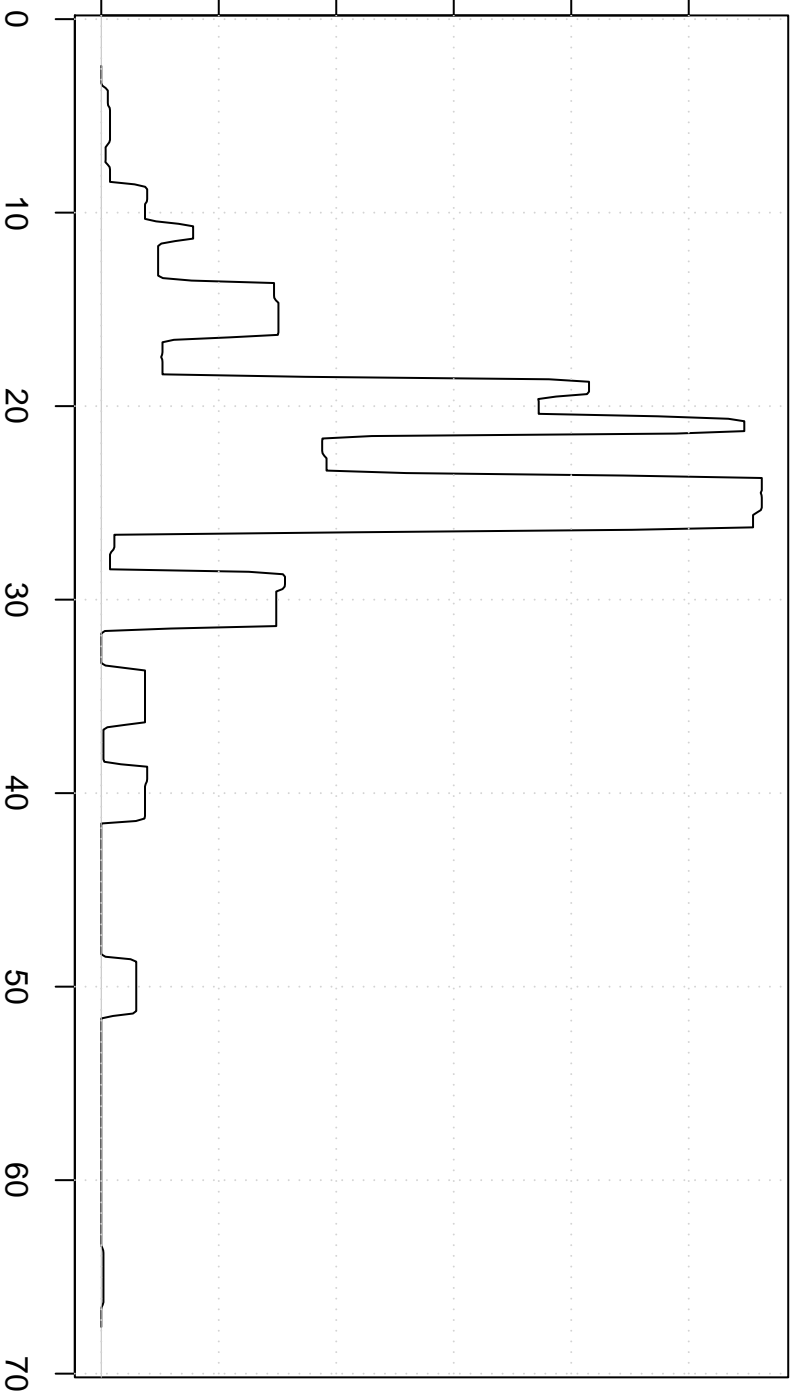

Dichtheid gewenste maximumprijzen

0.00 0.02 0.04 0.06 0.08 0.10

**Rectangular Kernel**

Voorkeuren maximumprijs