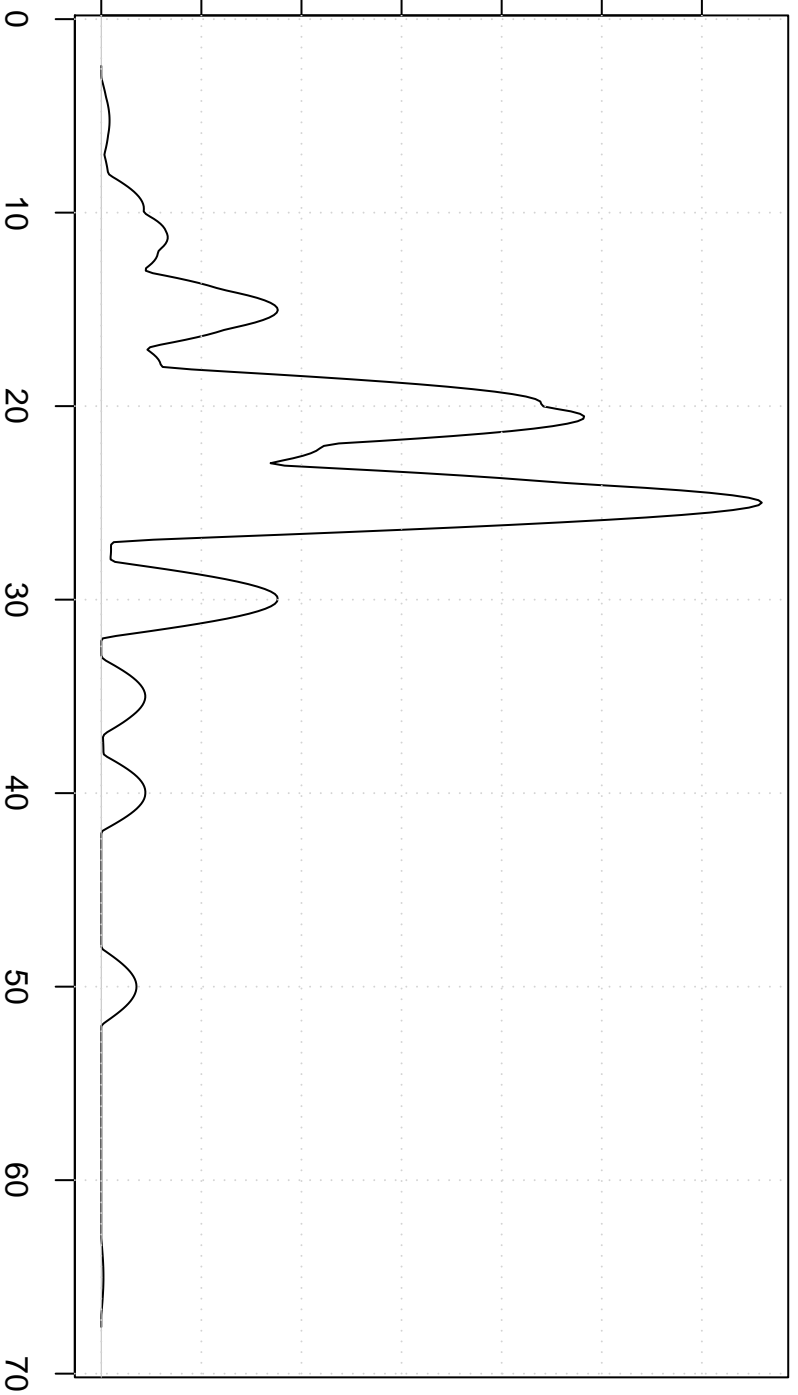

Dichtheid gewenste maximumprijzen

0.00 0.02 0.04 0.06 0.08 0.10 0.12

**Optcosine Kernel**

Voorkeuren maximumprijs