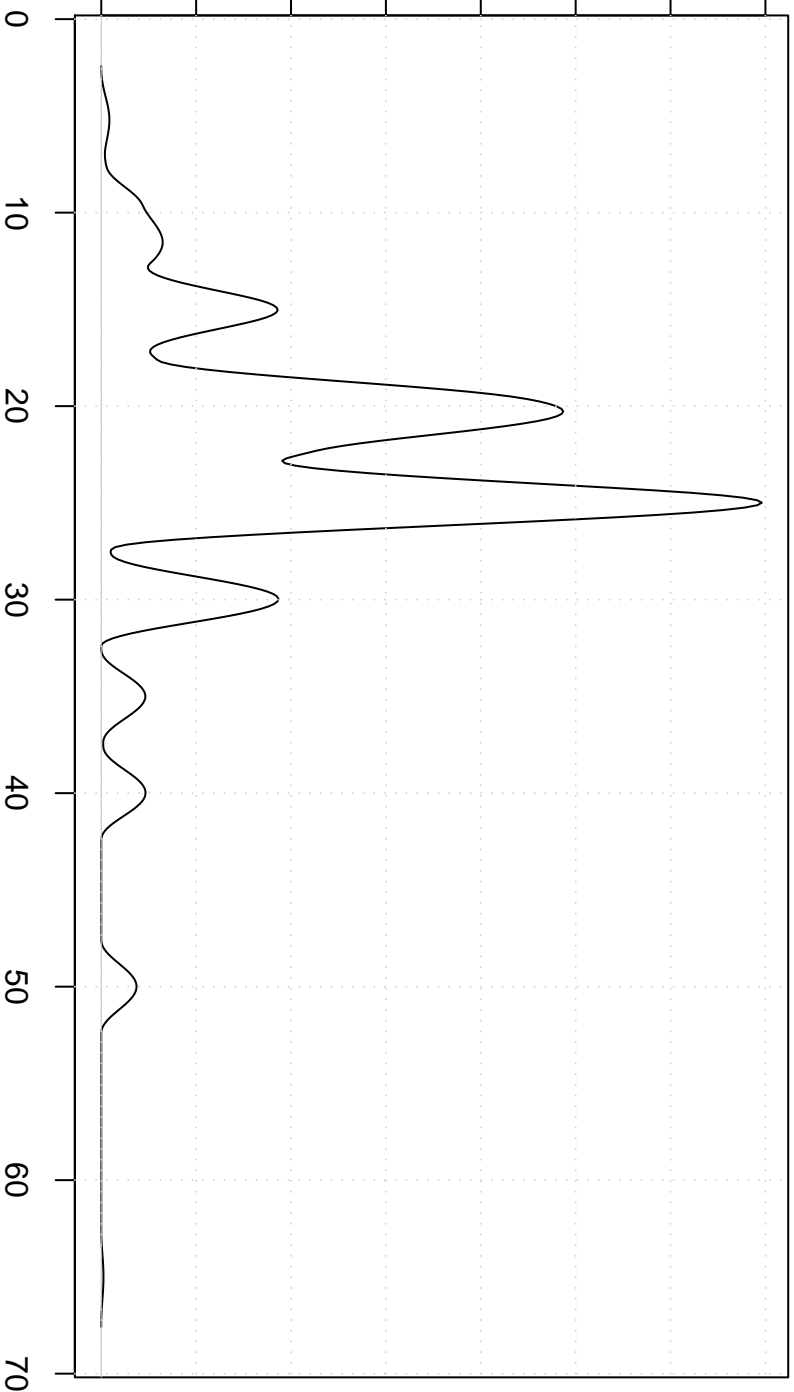

Density

0.00 0.02 0.04 0.06 0.08 0.10 0.12 0.14

**Cosine Kernel**

Value