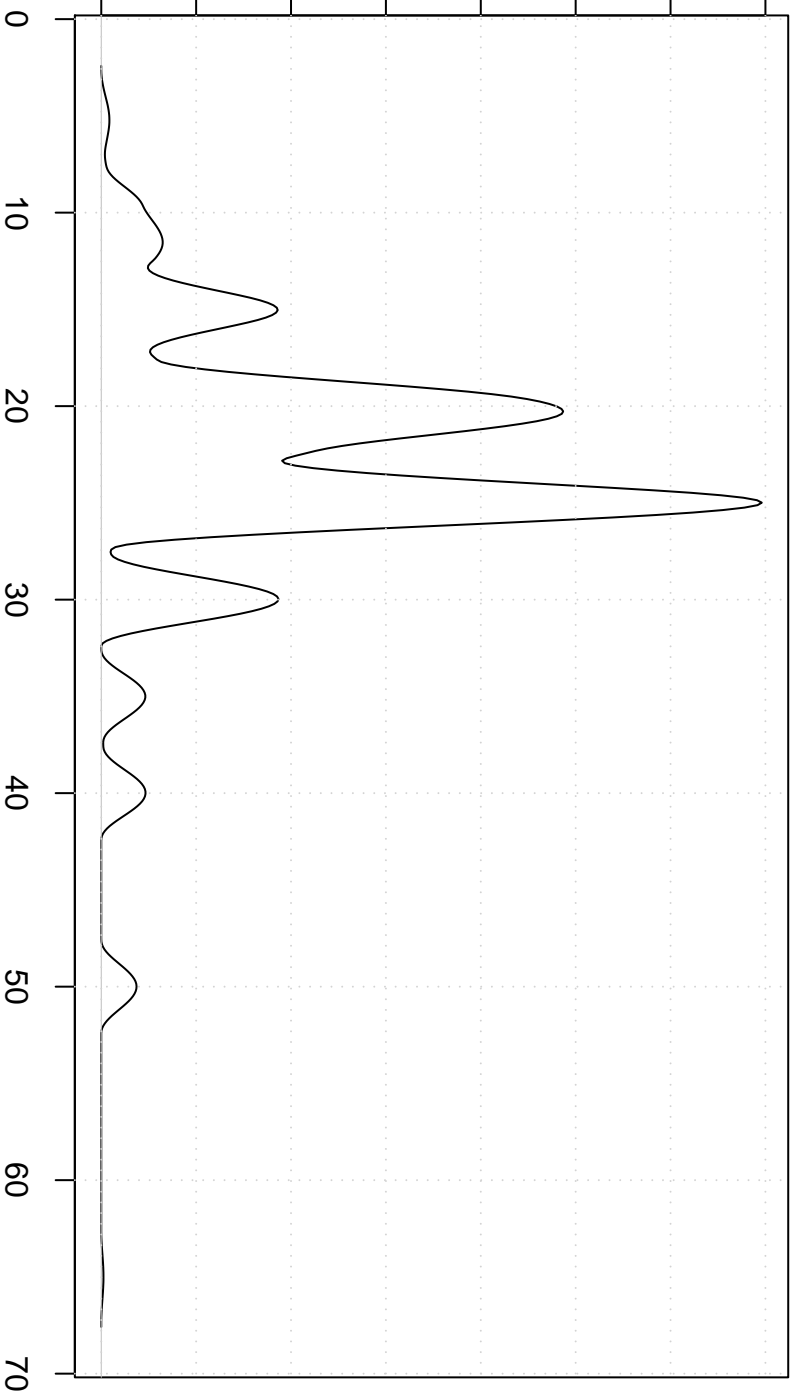

Density

0.00 0.02 0.04 0.06 0.08 0.10 0.12 0.14

Cosine Kernel

Value