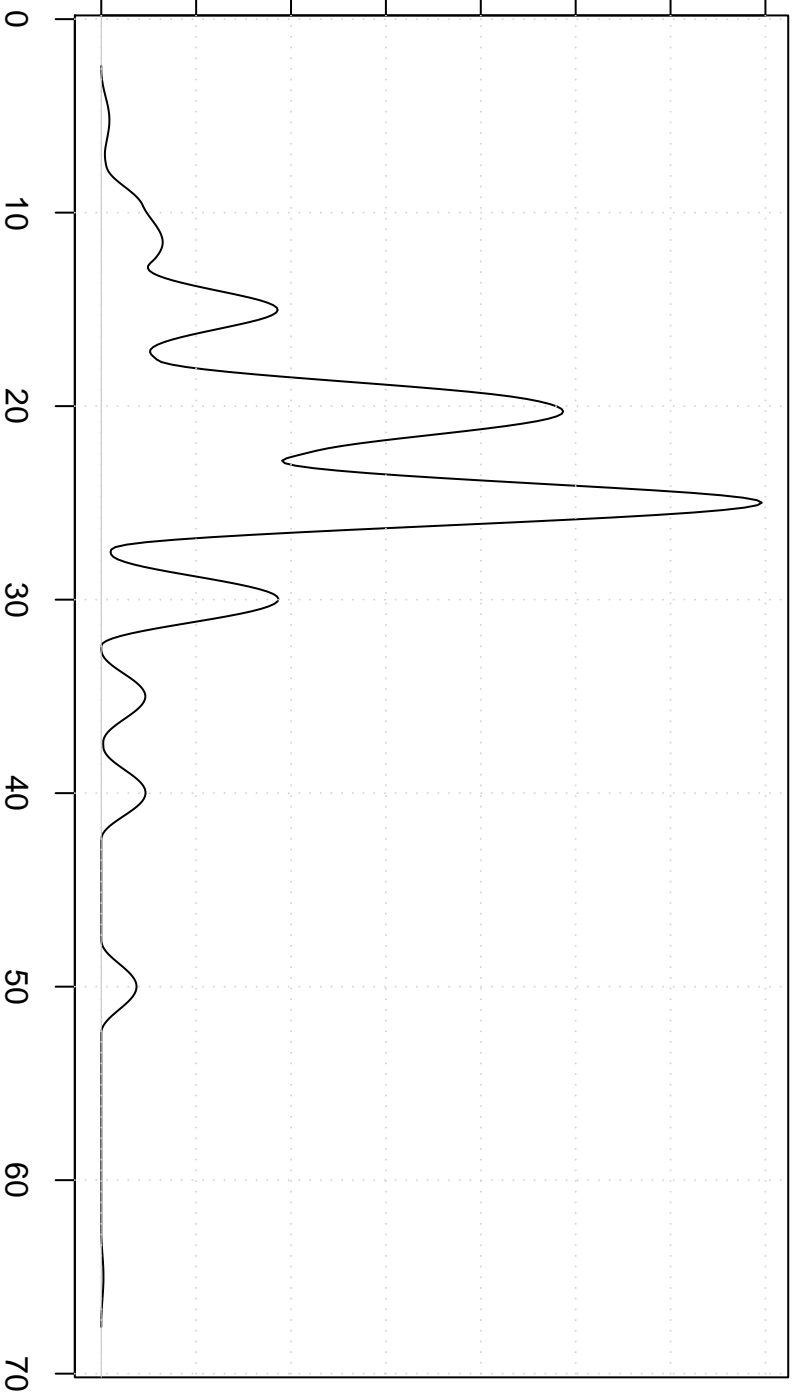

Density

0.00 0.02 0.04 0.06 0.08 0.10 0.12 0.14

**Cosine Kernel**

Value