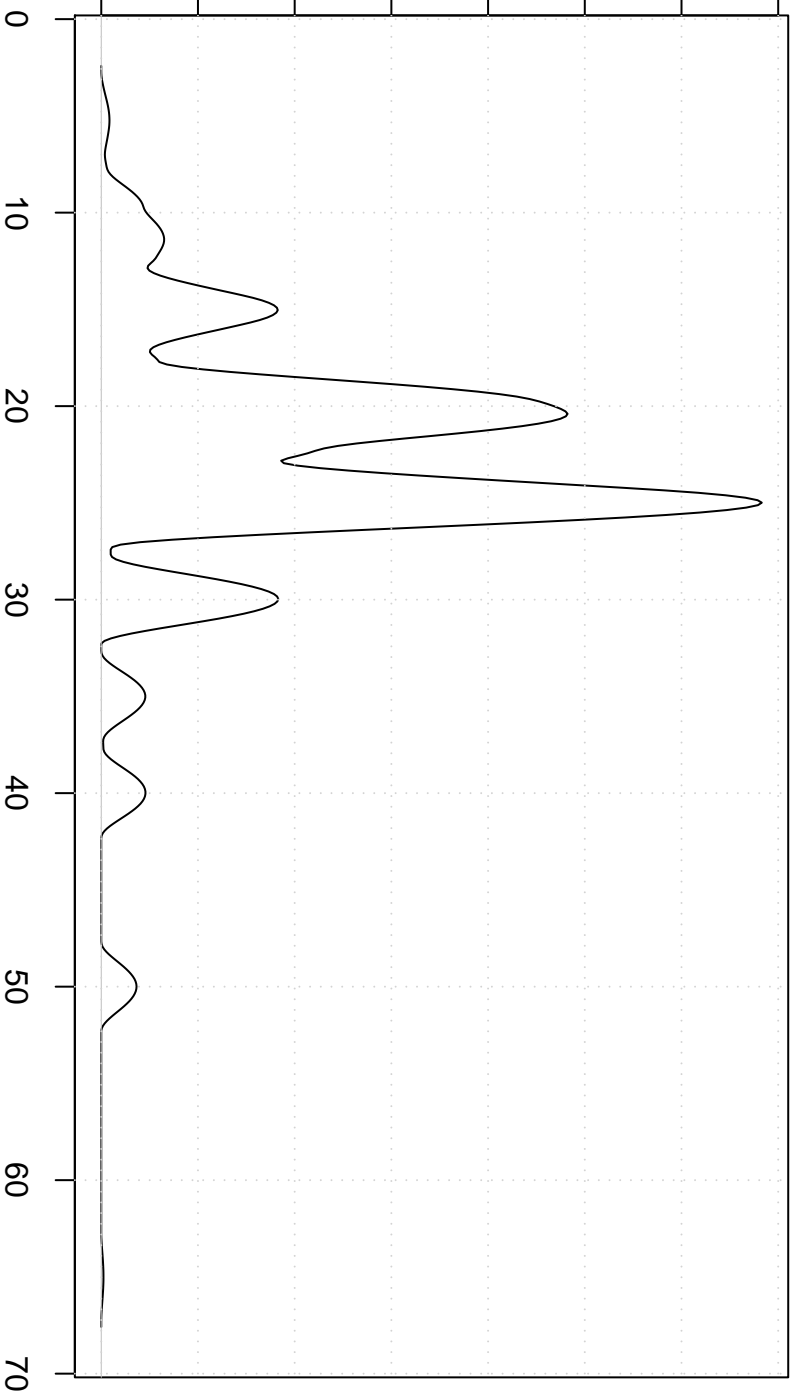

Frequentie

0.00 0.02 0.04 0.06 0.08 0.10 0.12 0.14

Biweight Kernel

Prijs