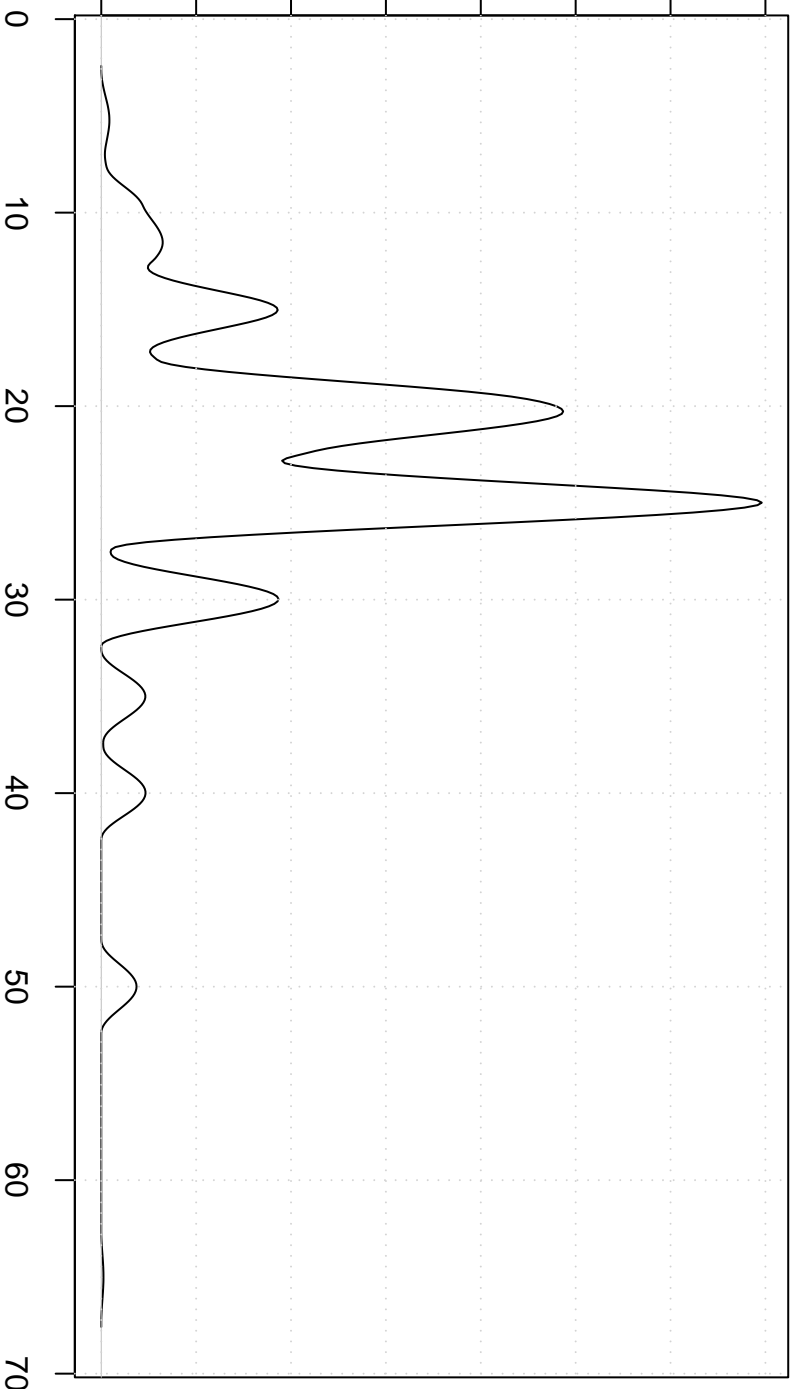

Density

0.00 0.02 0.04 0.06 0.08 0.10 0.12 0.14

**Cosine Kernel**

Value