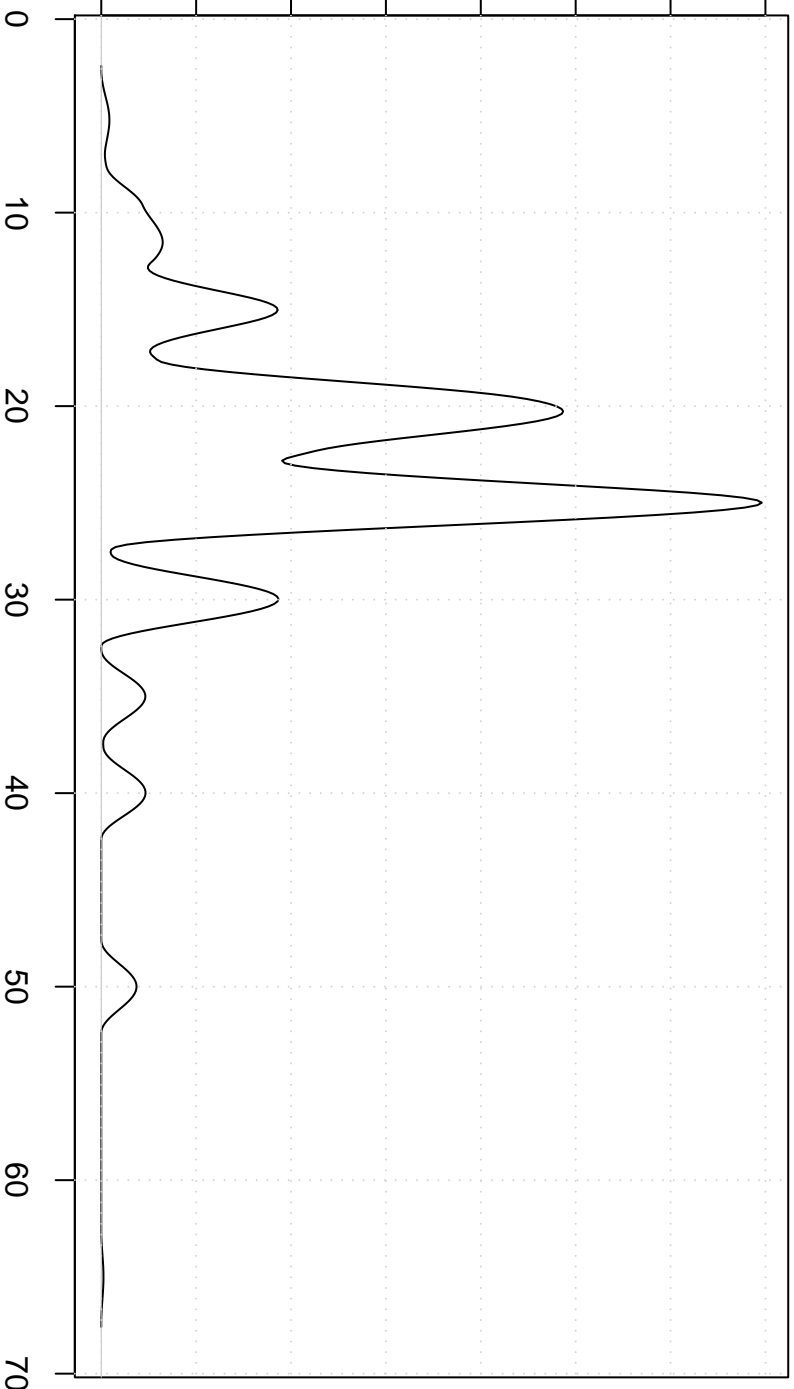

Density

0.00 0.02 0.04 0.06 0.08 0.10 0.12 0.14

**Cosine Kernel**

Value