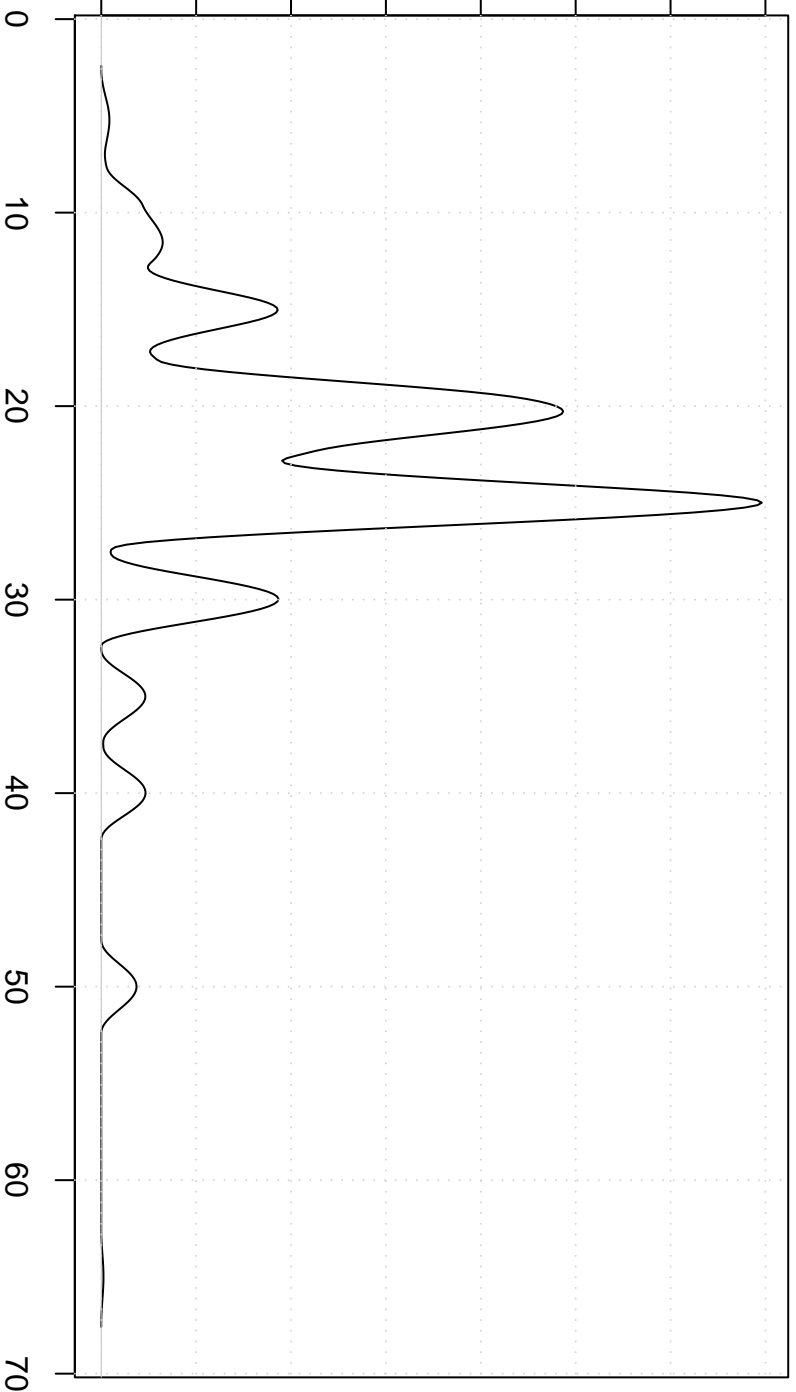

Density

0.00 0.02 0.04 0.06 0.08 0.10 0.12 0.14

Cosine Kernel

Value