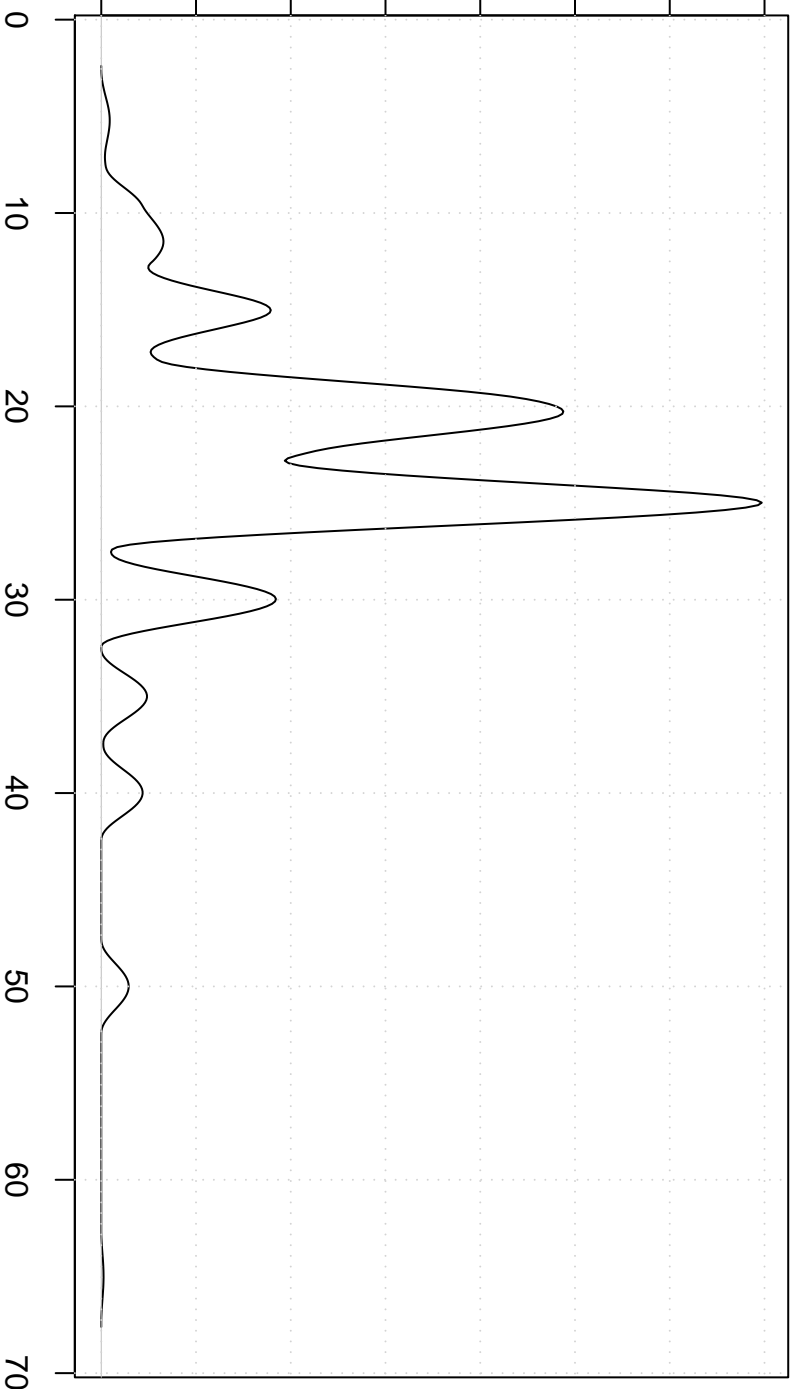

Density

0.00 0.02 0.04 0.06 0.08 0.10 0.12 0.14

Cosine Kernel

Value