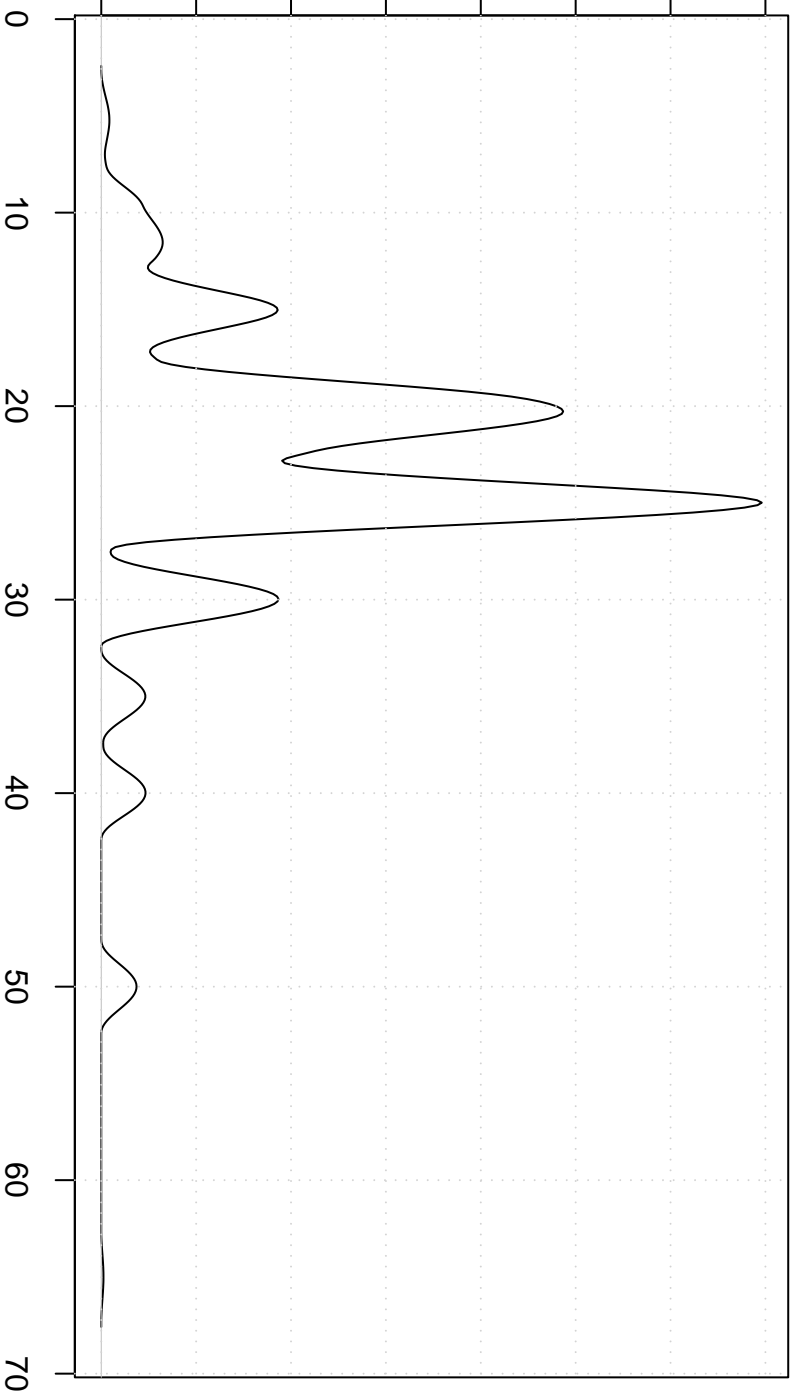

density

0.00 0.02 0.04 0.06 0.08 0.10 0.12 0.14

Cosine Kernel

value