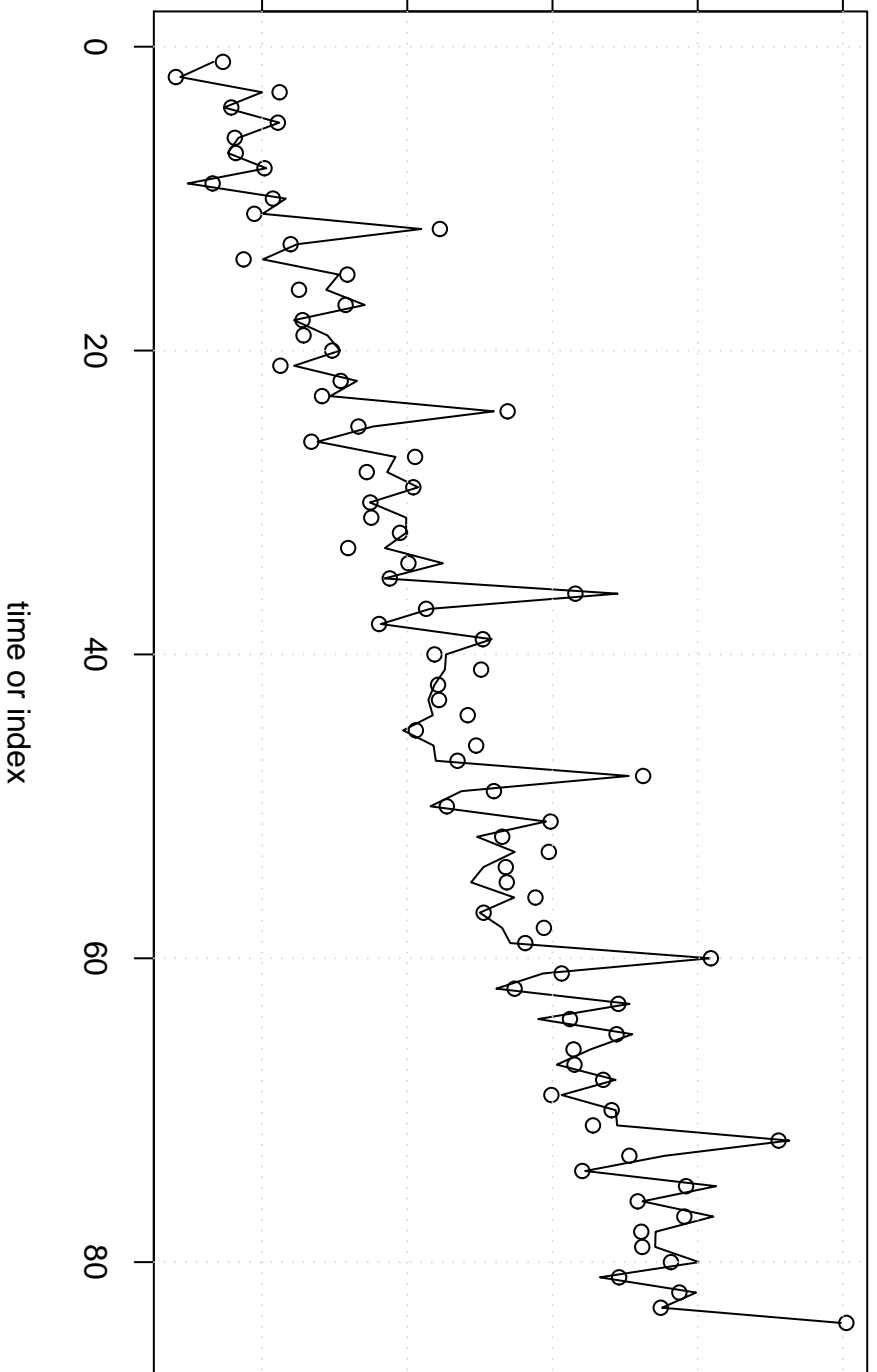

value of Actuals and Interpolation (dots)

14000 16000 18000 20000 22000

Actuals and Interpolation