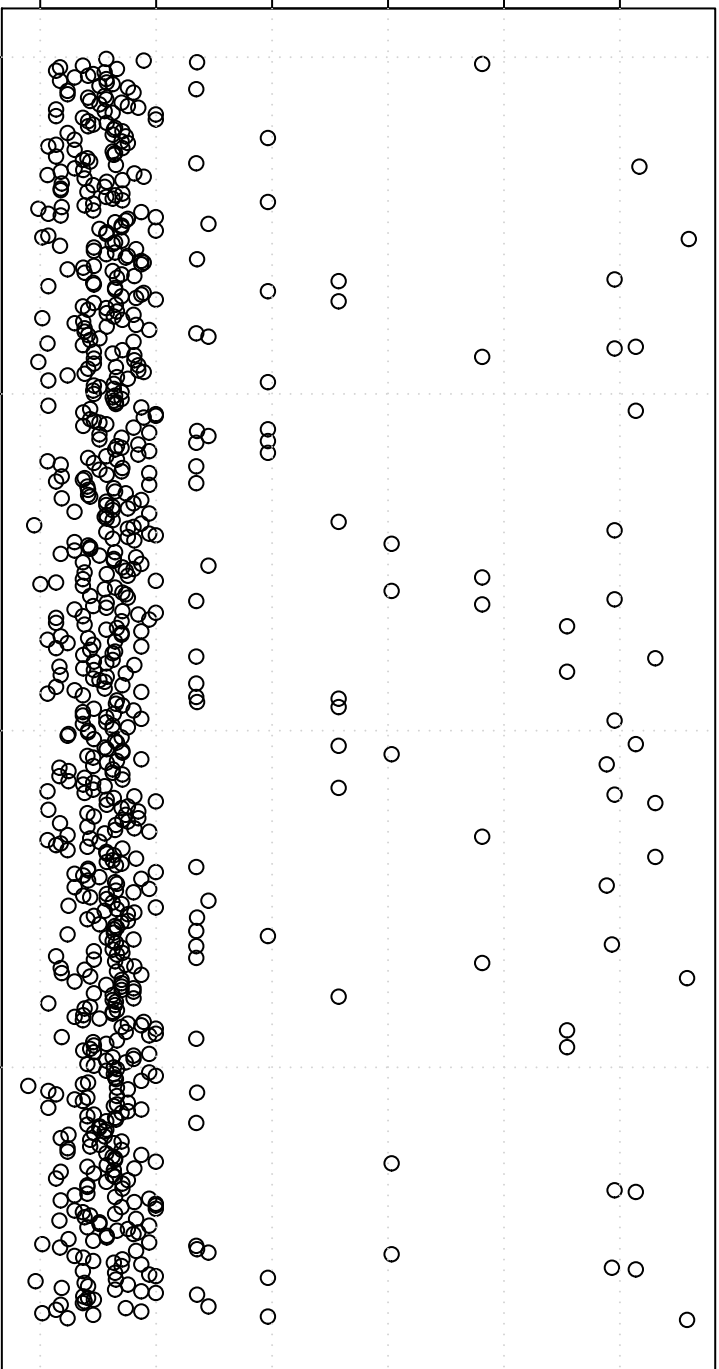

simulated values

10000 11000 12000 13000 14000 15000

0

200

400

600

Index

**Simulation of Median**