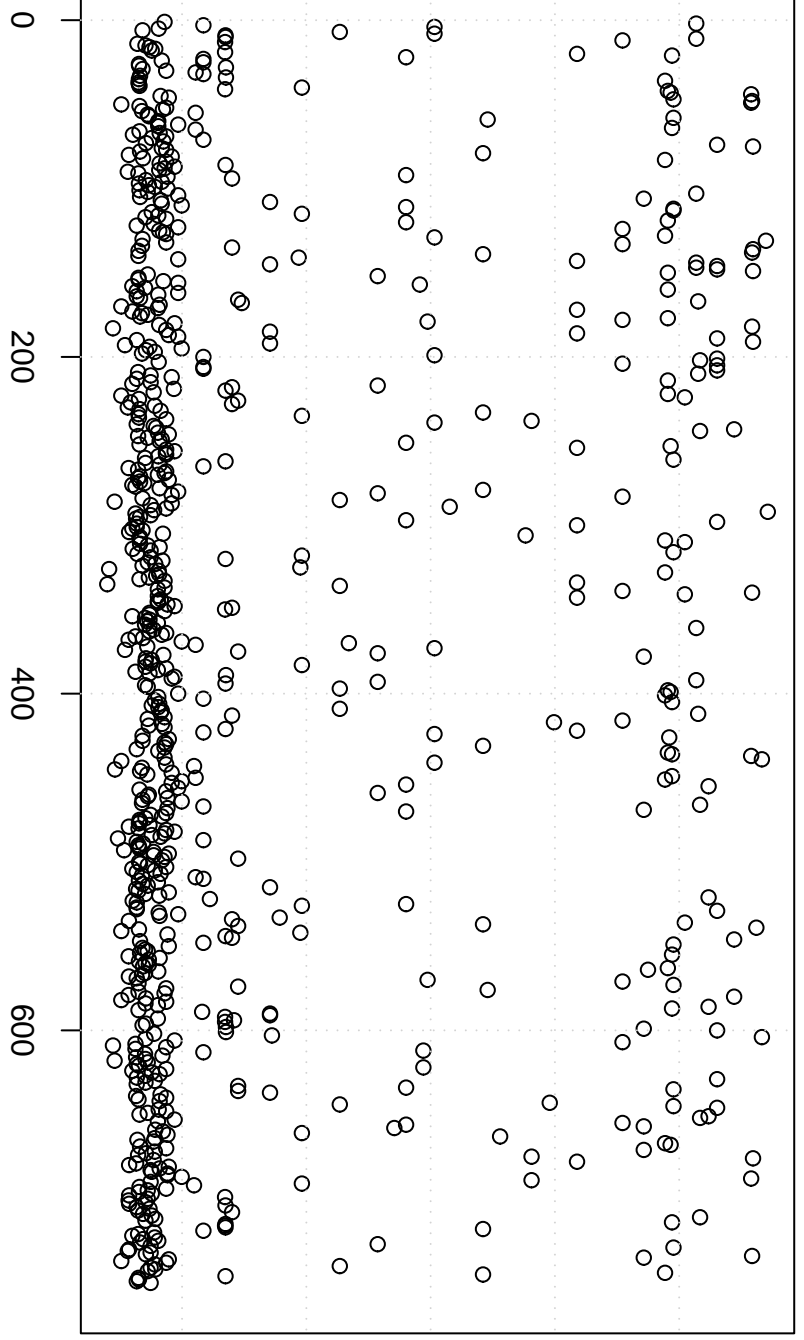

simulated values

11000 12000 13000 14000 15000

0

200

400

600

Index

Simulation of Median