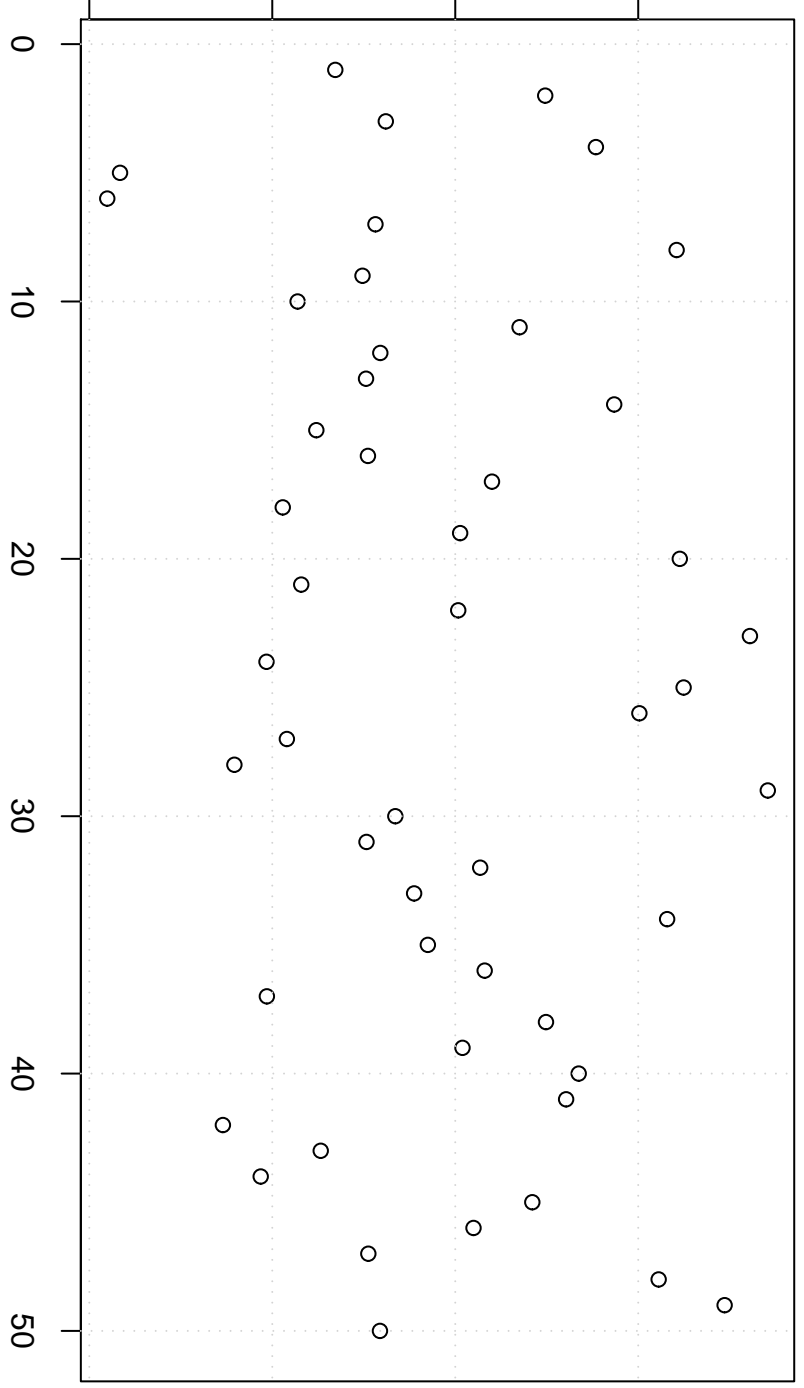

simulated values

141000 142000 143000 144000

Index

Simulation of Mean