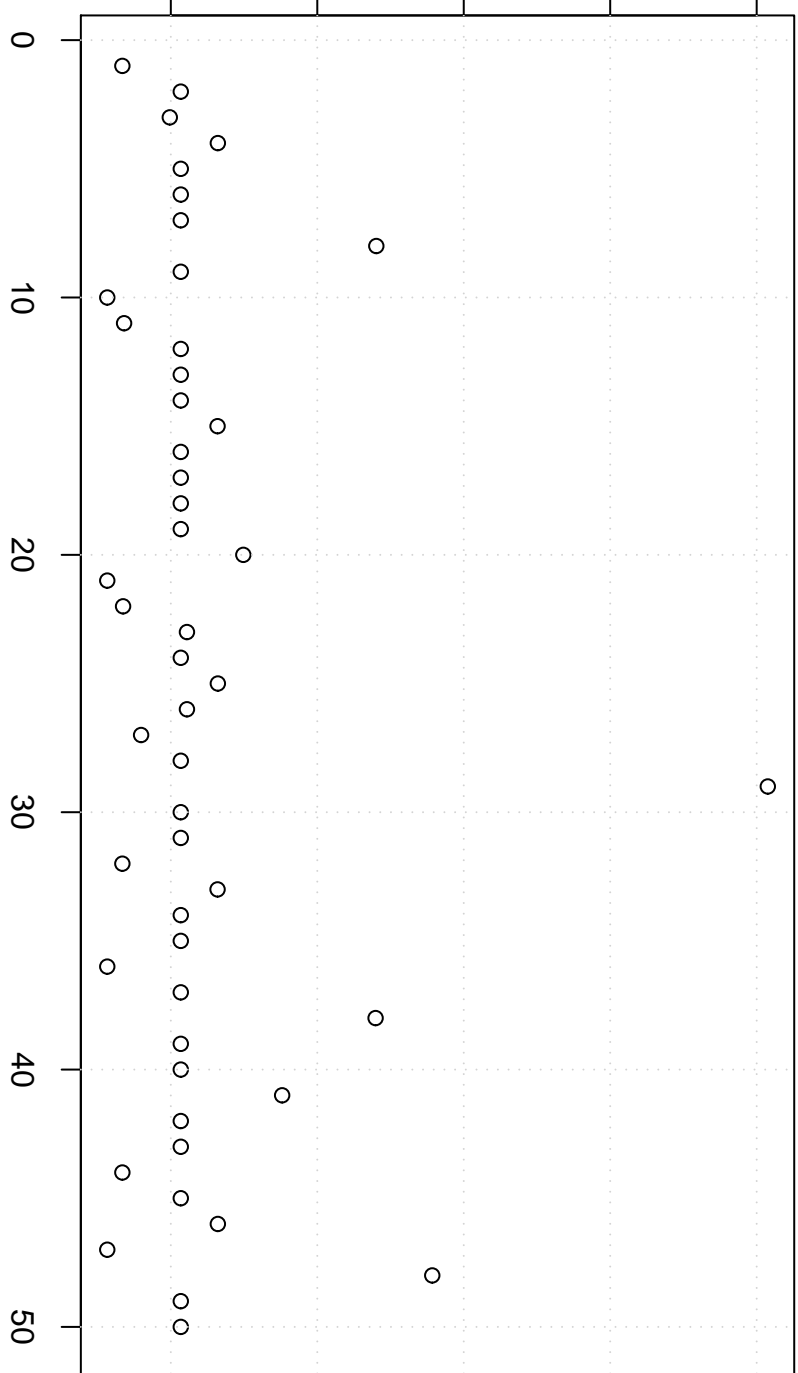

simulated values

142500 143000 143500 144000 144500

Simulation of Midrange