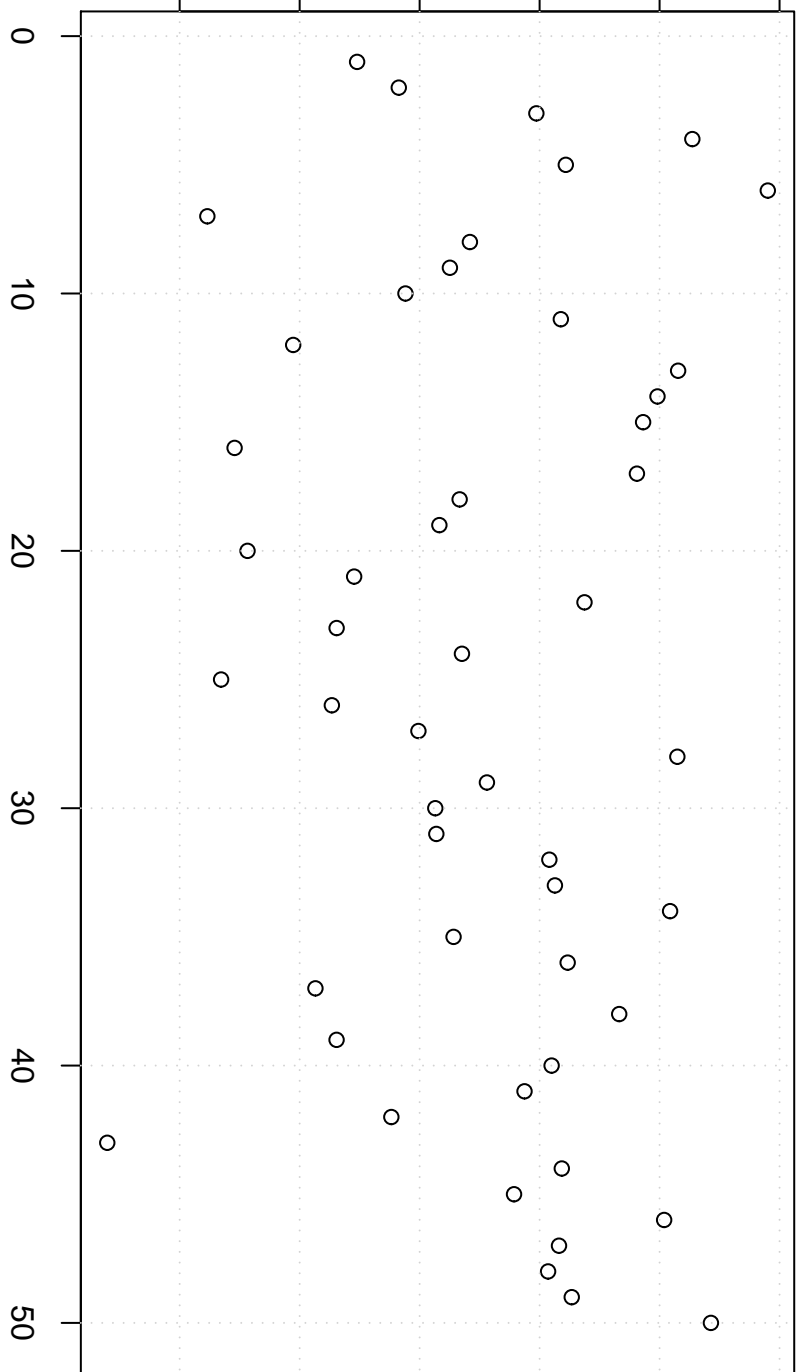

simulated values

15500 16000 16500 17000 17500 18000

Simulation of Mean

Index