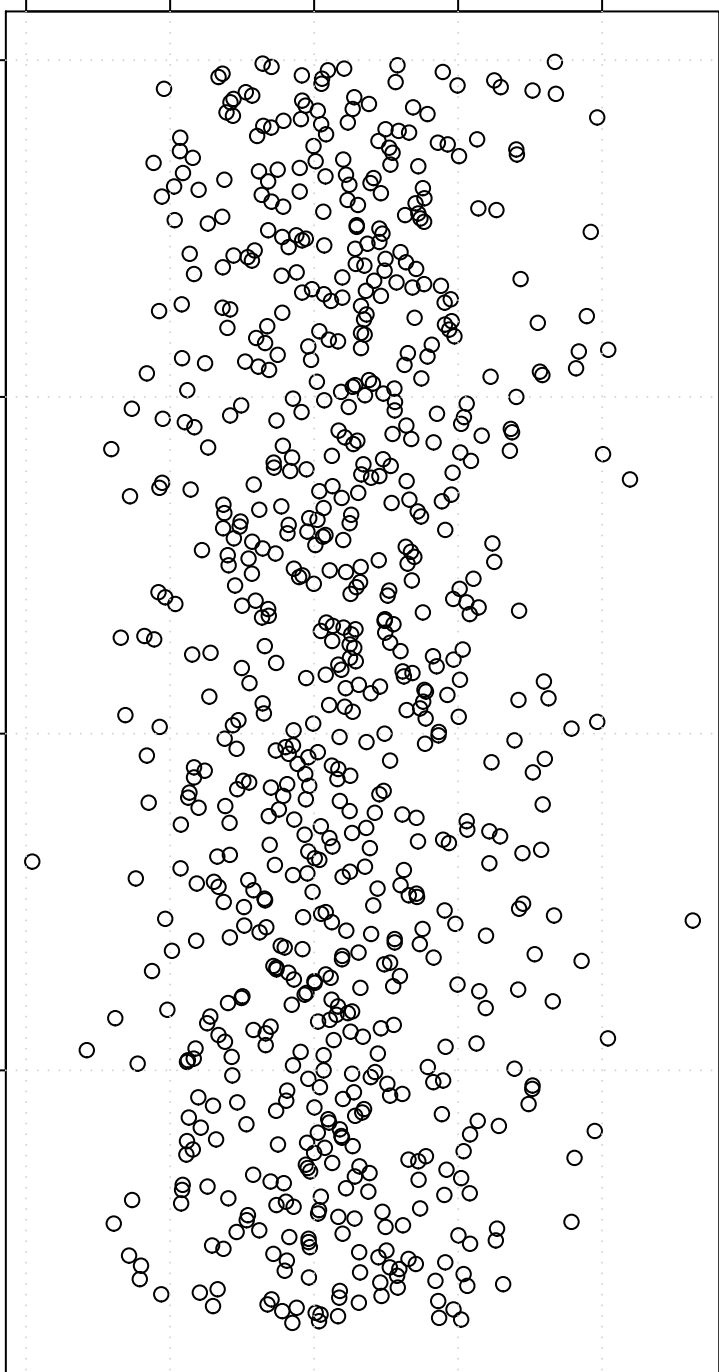

simulated values

1.45 1.50 1.55 1.60 1.65

0

200

400

600

Index

Simulation of Mean