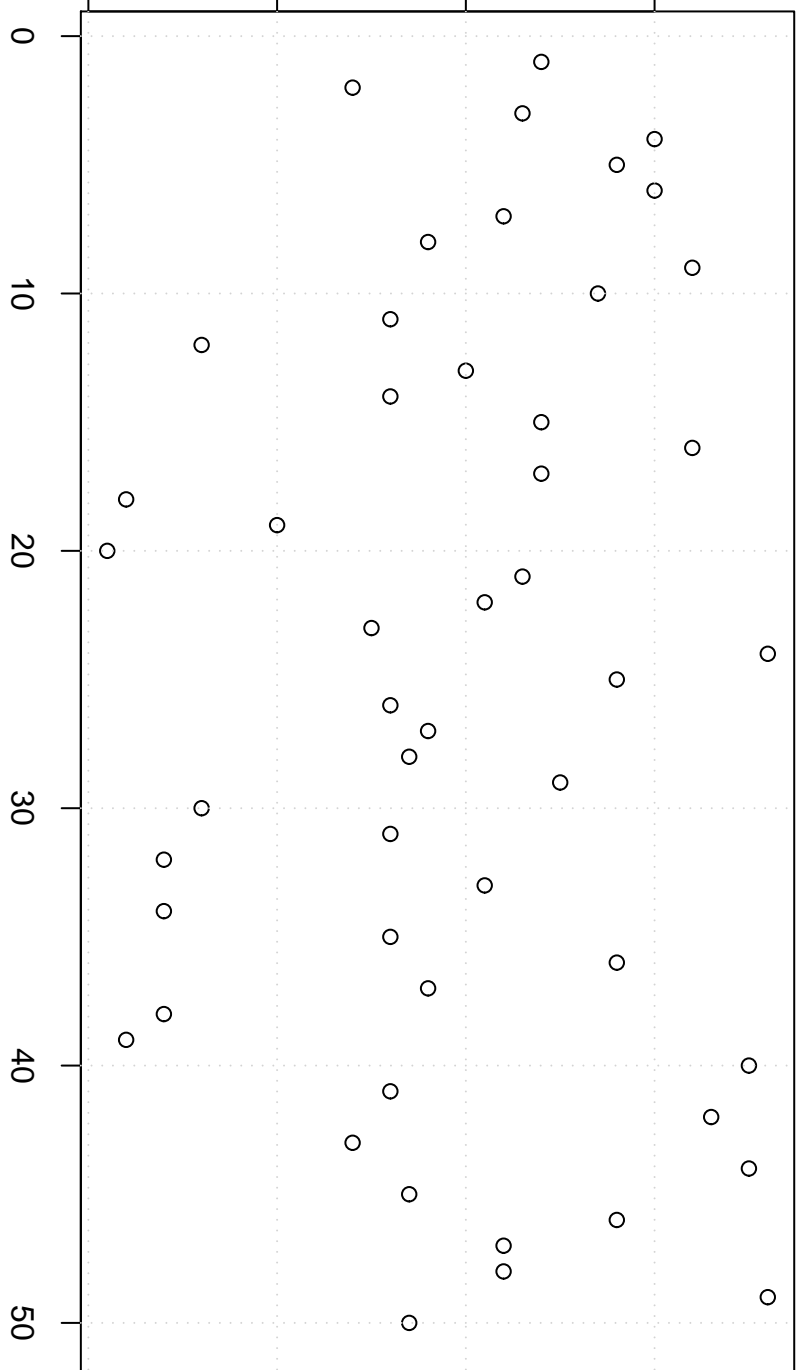

simulated values

115000 120000 125000 130000

Index

**Simulation of Median**