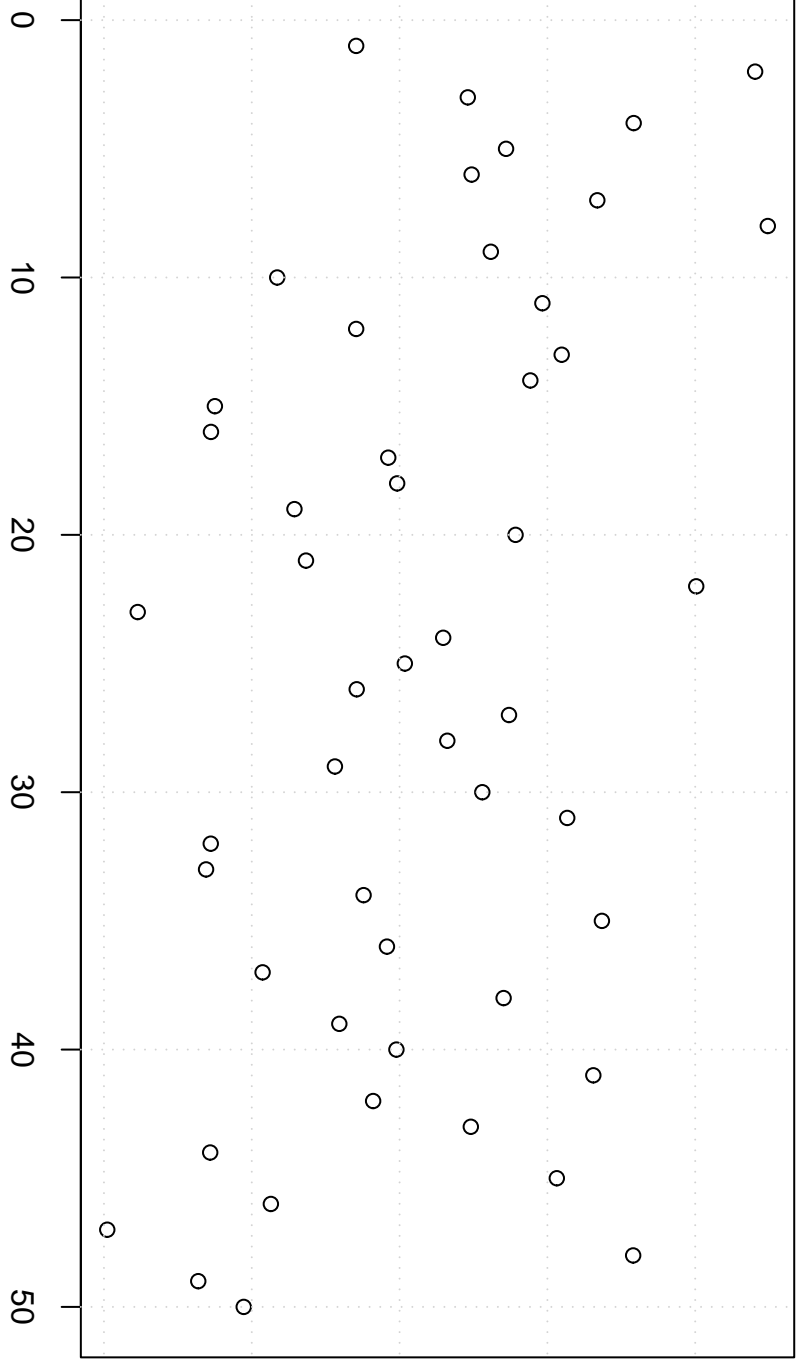

simulated values

39000 40000 41000 42000 43000

Simulation of Mean

Index