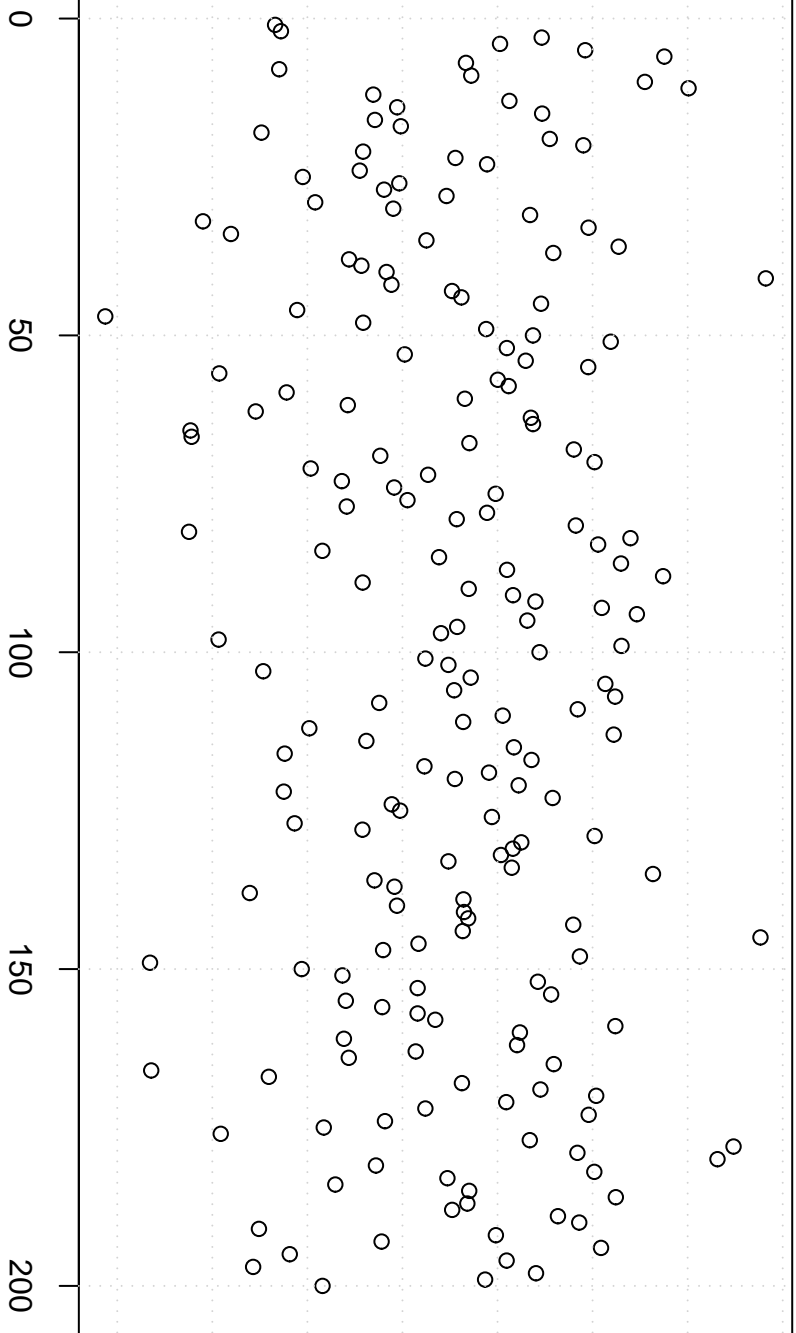

simulated values

48.2 48.4 48.6 48.8 49.0 49.2 49.4 49.6

Index

Simulation of Mean