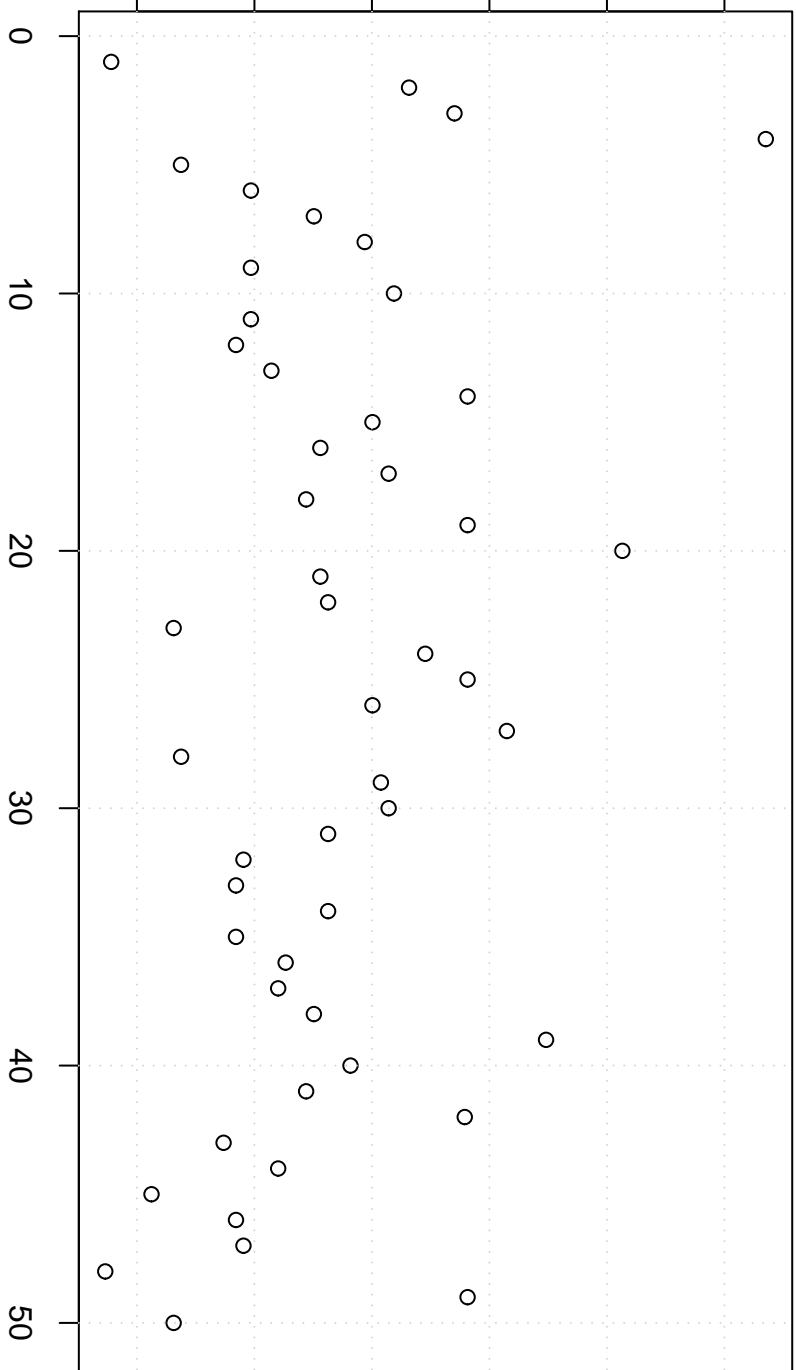

simulated values

23000 24000 25000 26000 27000 28000

Simulation of Median