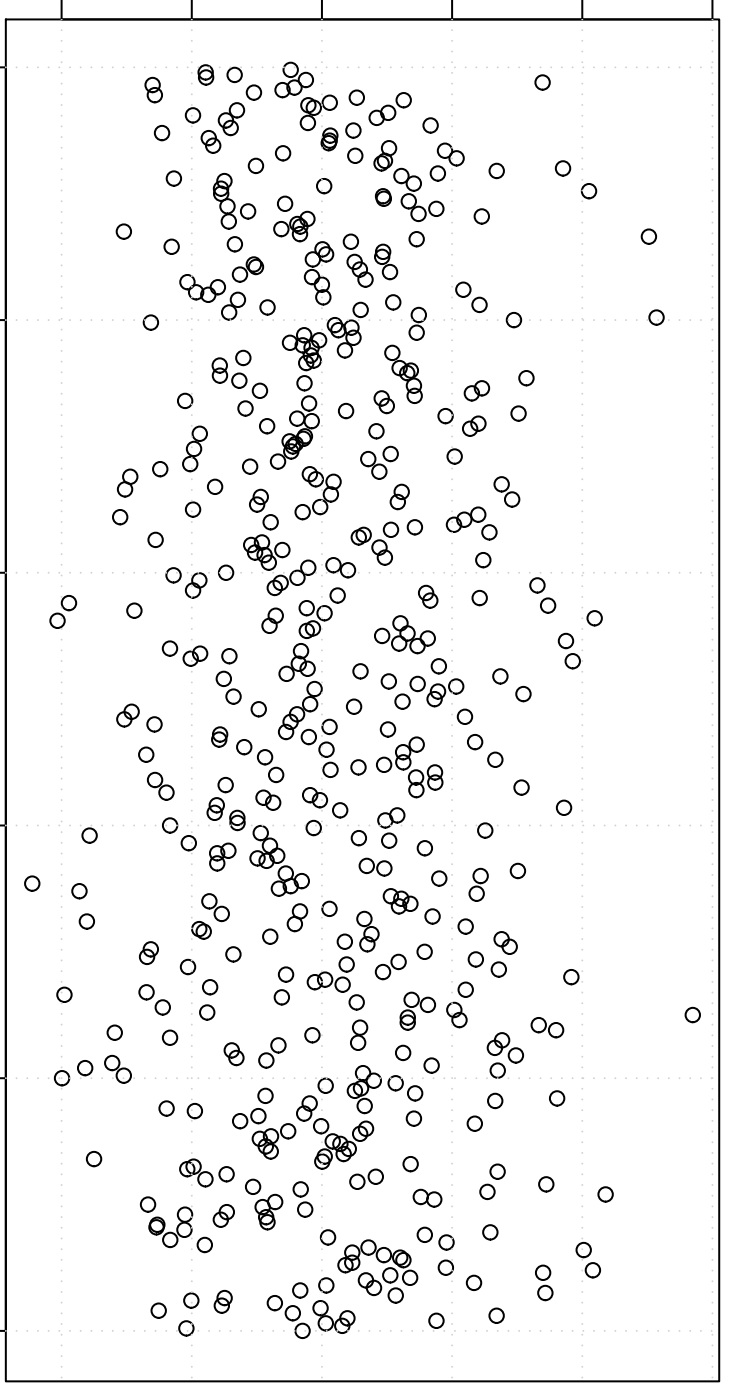

simulated values

2600 2800 3000 3200 3400 3600

0 100 200 300 400 500

Index

Simulation of Mean