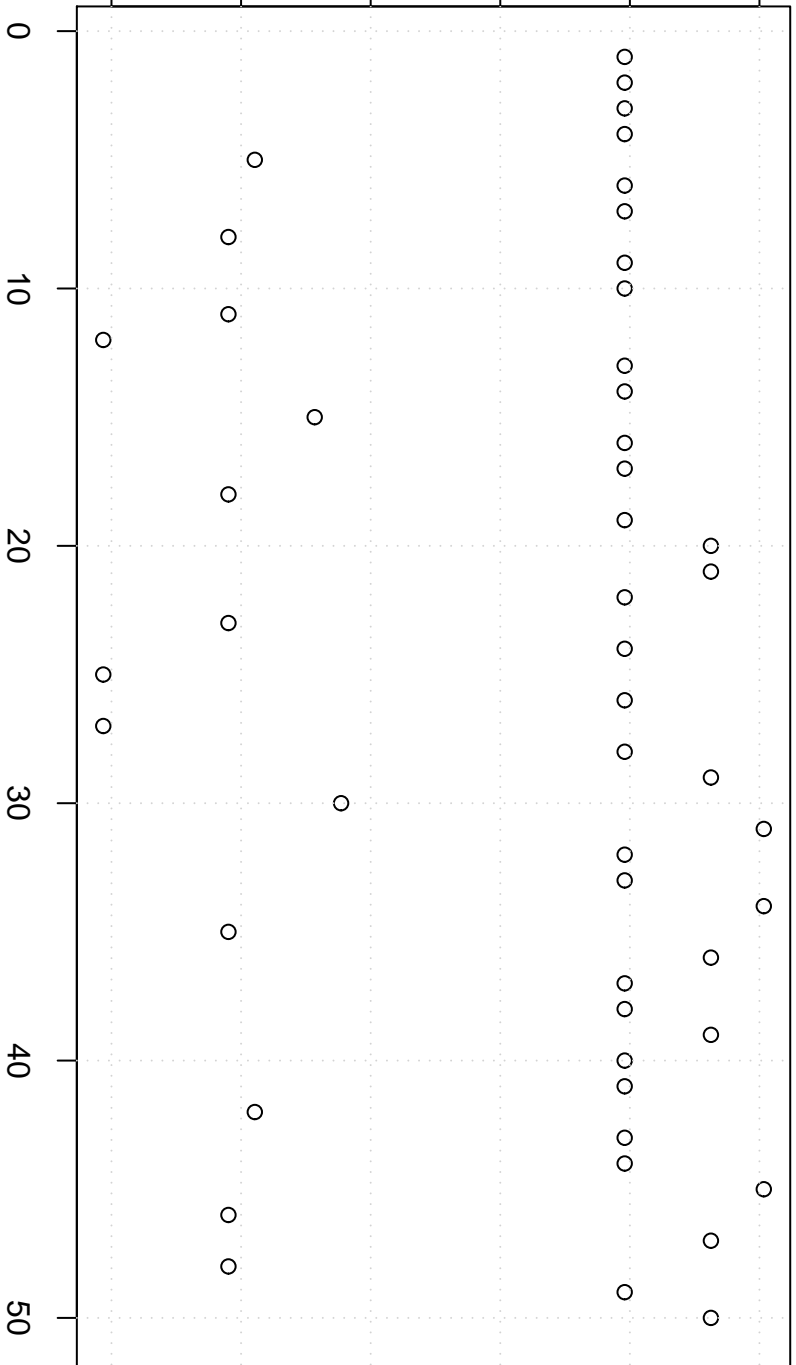

simulated values

22000 23000 24000 25000 26000 27000

Simulation of Midrange

Index