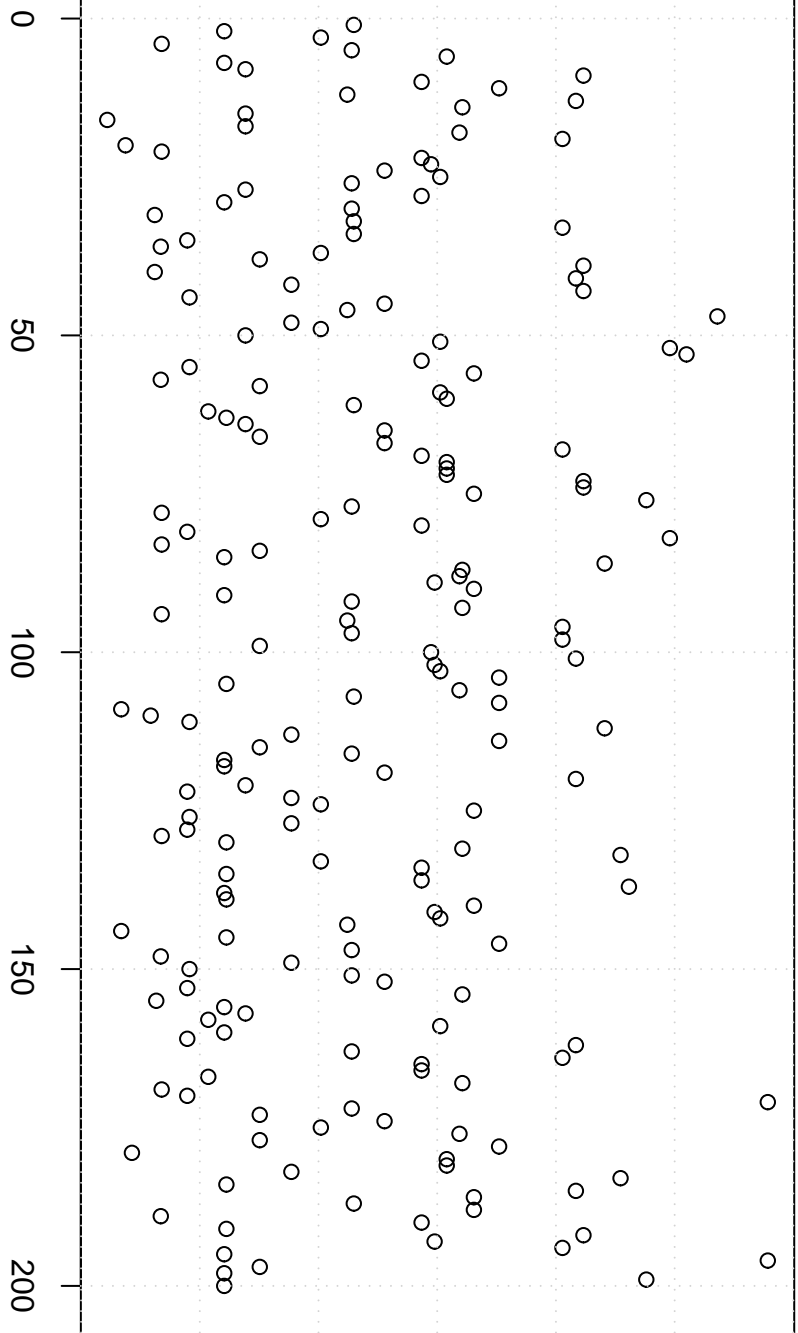

simulated values

11500 12000 12500 13000 13500 14000 14500

Index

Simulation of Median