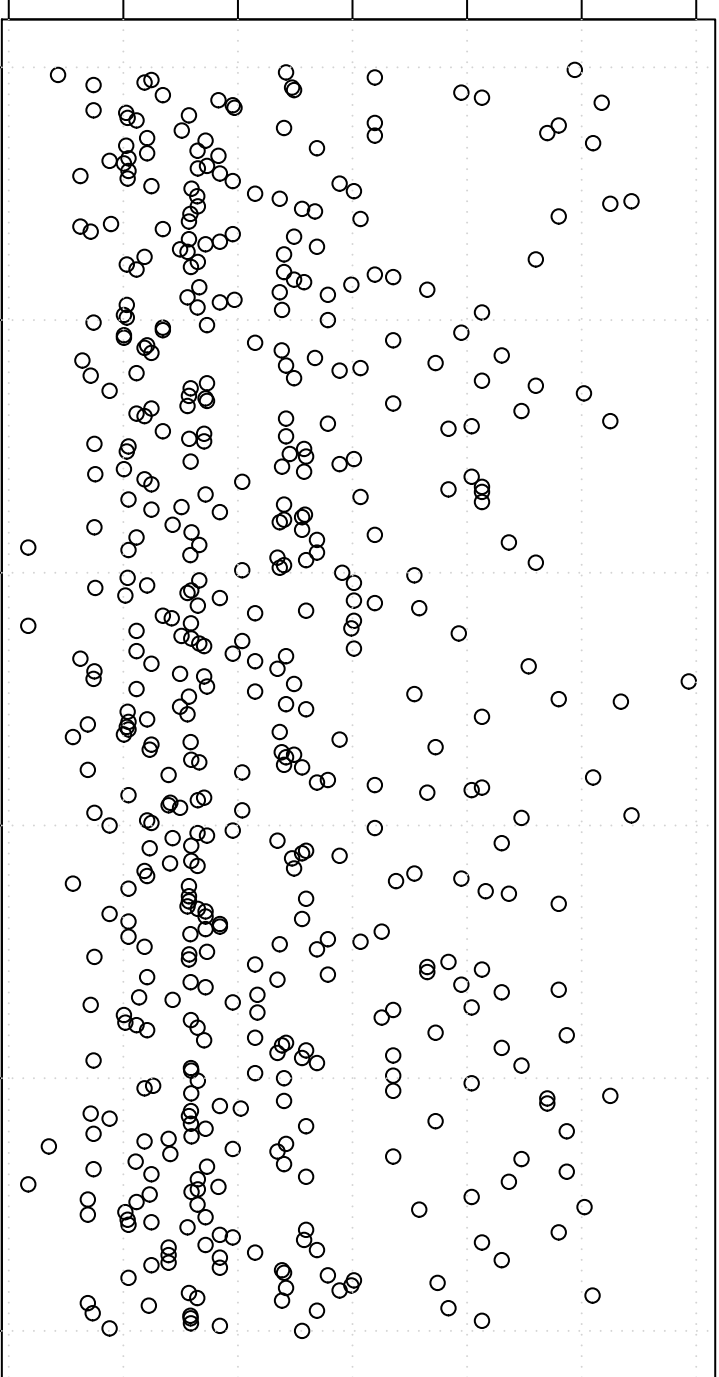

simulated values

2400 2600 2800 3000 3200 3400 3600

0 100 200 300 400 500

Index

Simulation of Median