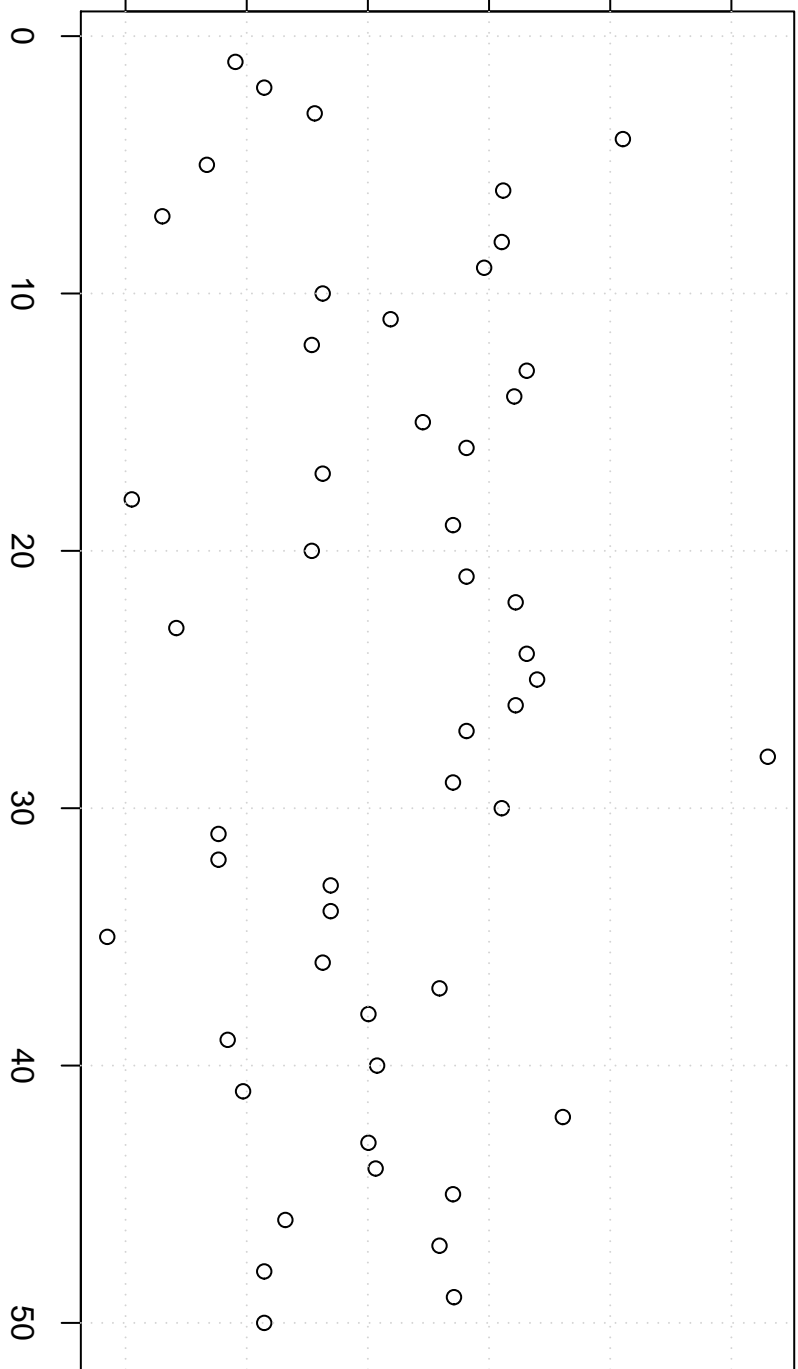

simulated values

23000 24000 25000 26000 27000 28000

Index

Simulation of Median