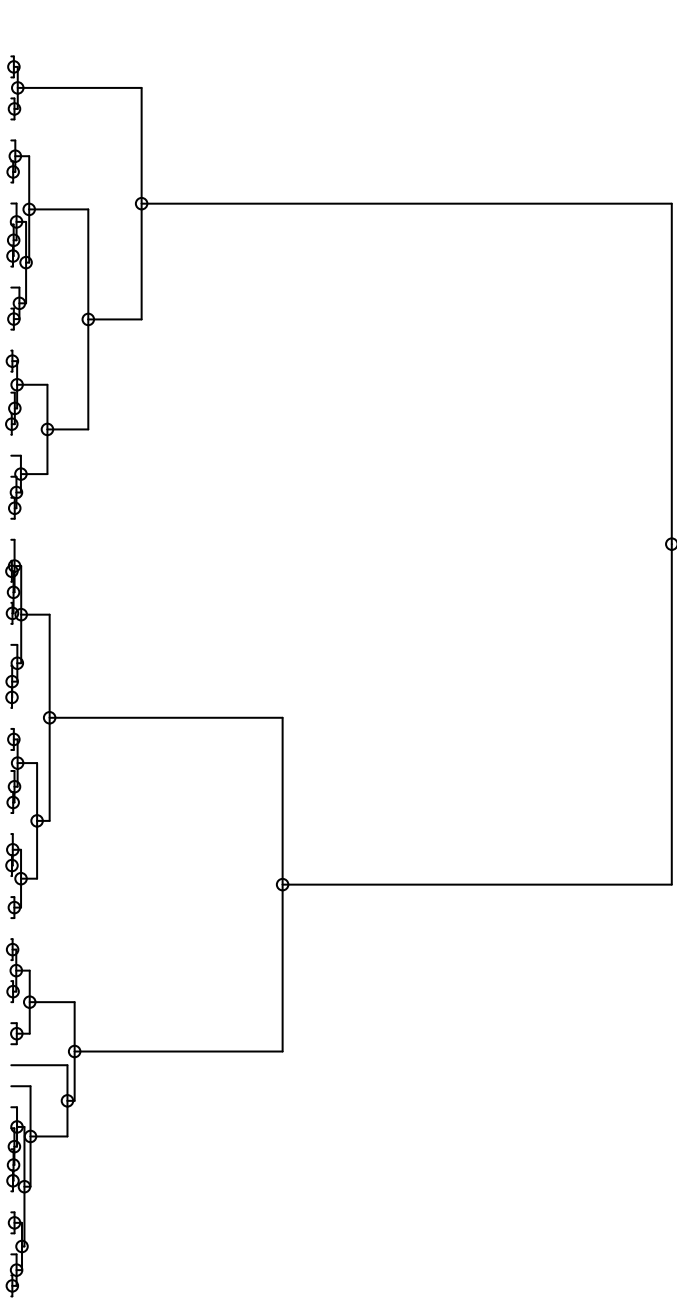

cases
Method: ward

51
56
58
50
51
59
55
49
24
79
47
42
33
22
24
46
35
55
33
ON
38
50
55
44
43
39
44
48
55
35
36
55
33
33
35
15
35
22
20
12
19
19
53
57
26
40
45
23
57
21
34
37
13
36
22
41
16
28
5
17
29
3
14
11
11
14
10
9
8

height
0 20000 40000 60000

Dendrogram