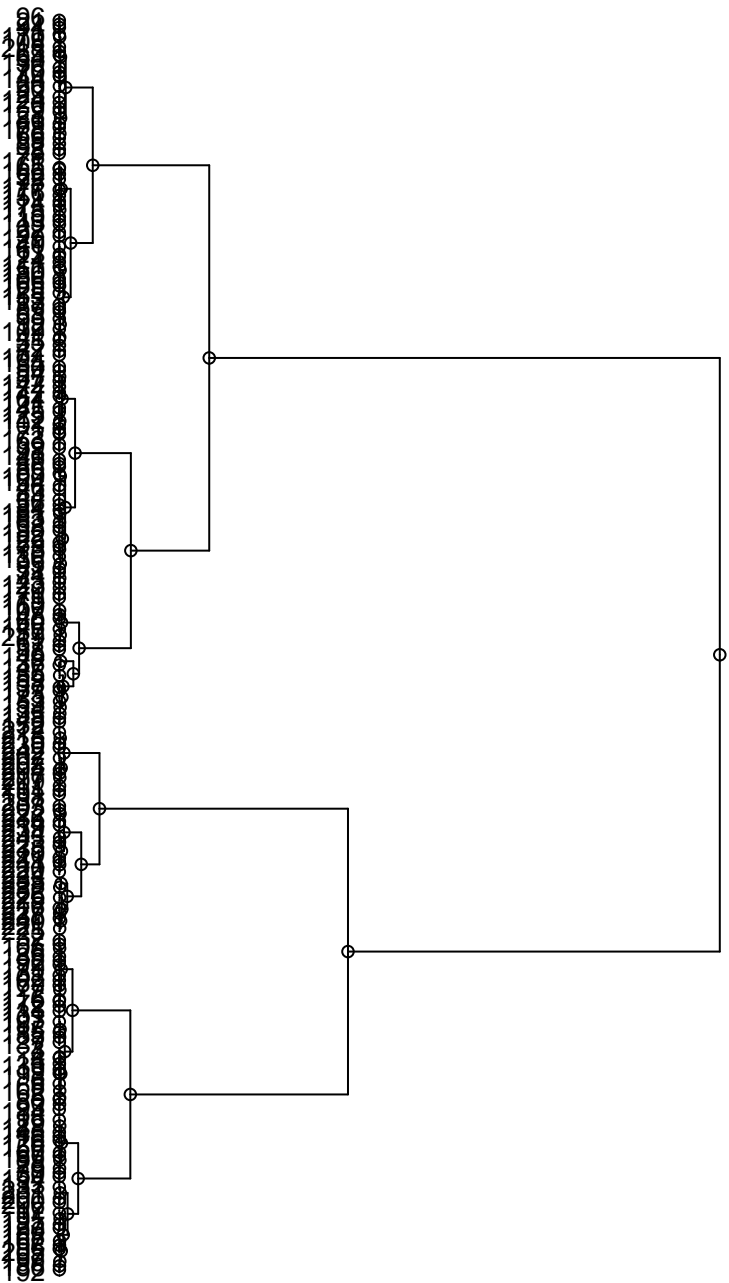

height

0 500 1000 1500 2000

Dendrogram

cases

Method: ward