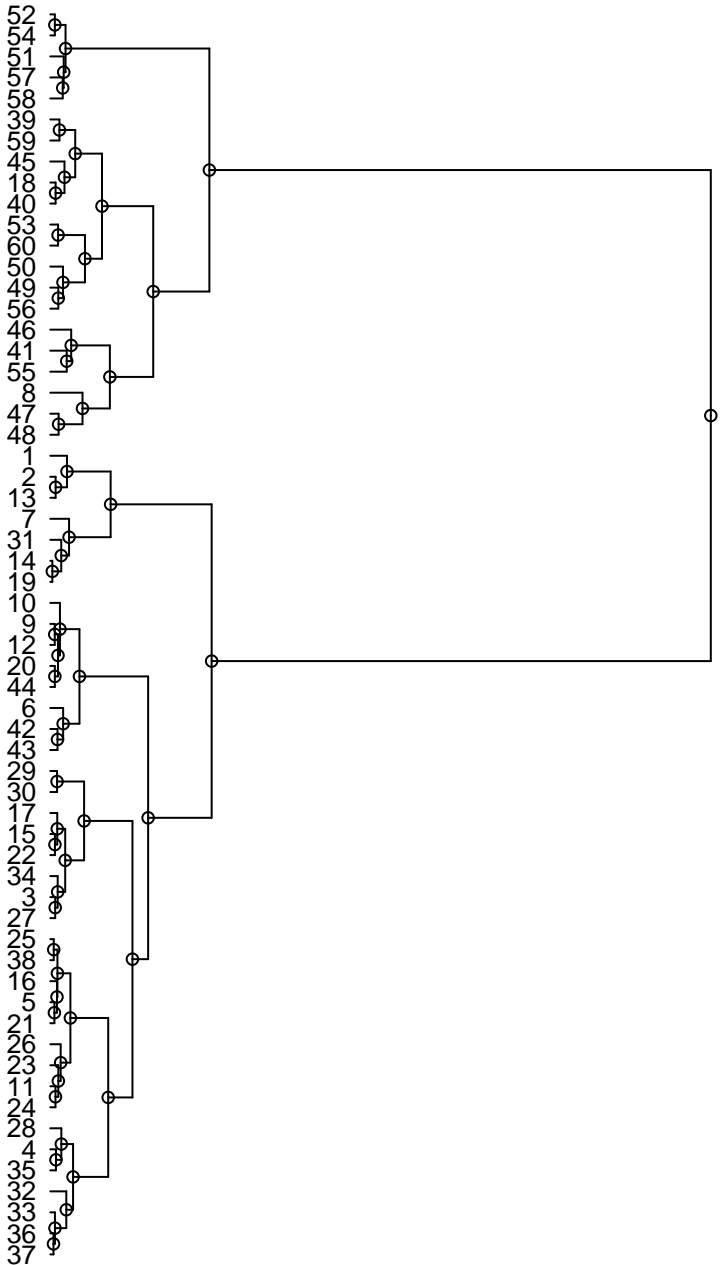

height

0 500 1000 1500 2000

Dendrogram

cases

Method: ward