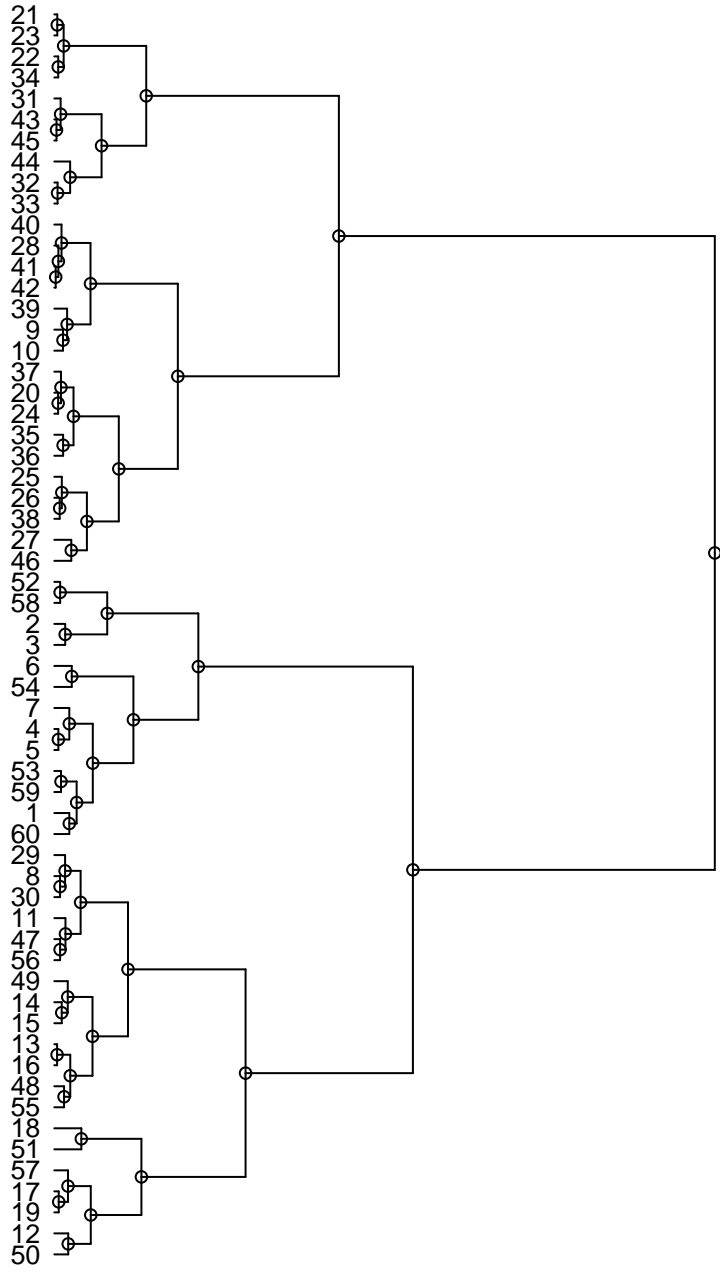

Method: complete

cases

height

0 20000 60000 100000

Dendrogram