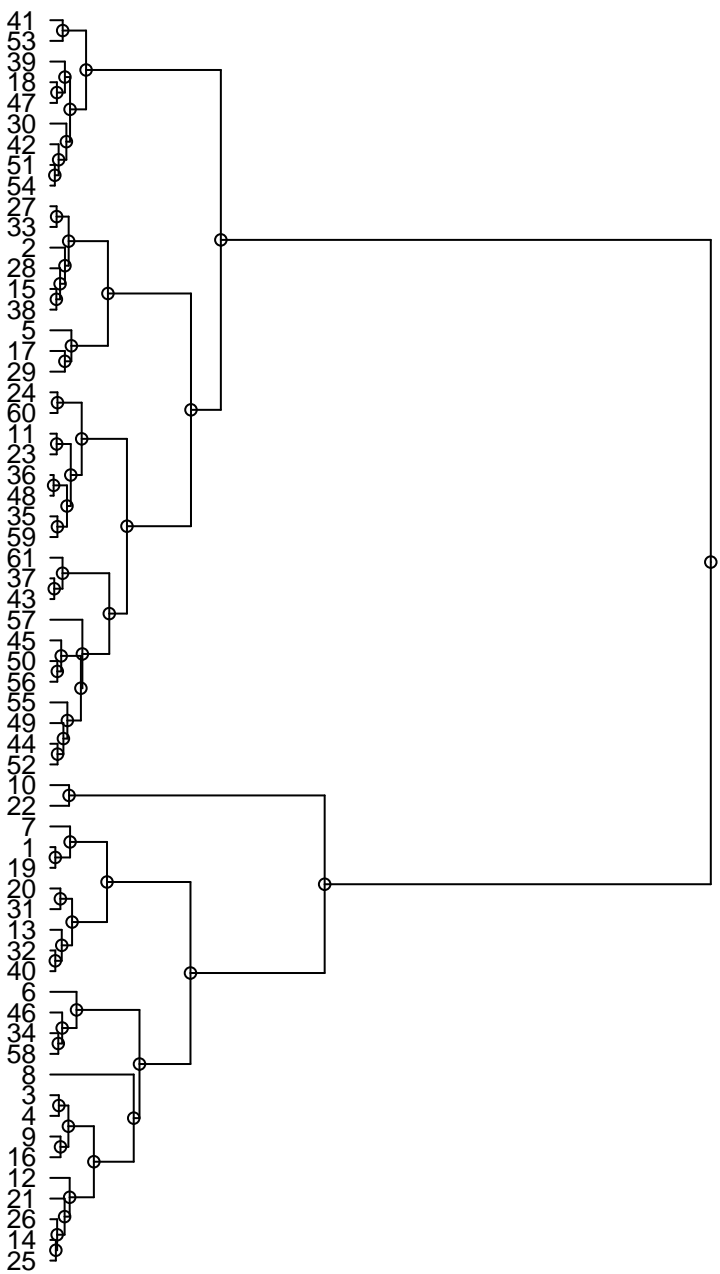

height

0 100 200 300 400 500

Dendrogram

maanden

Method: ward