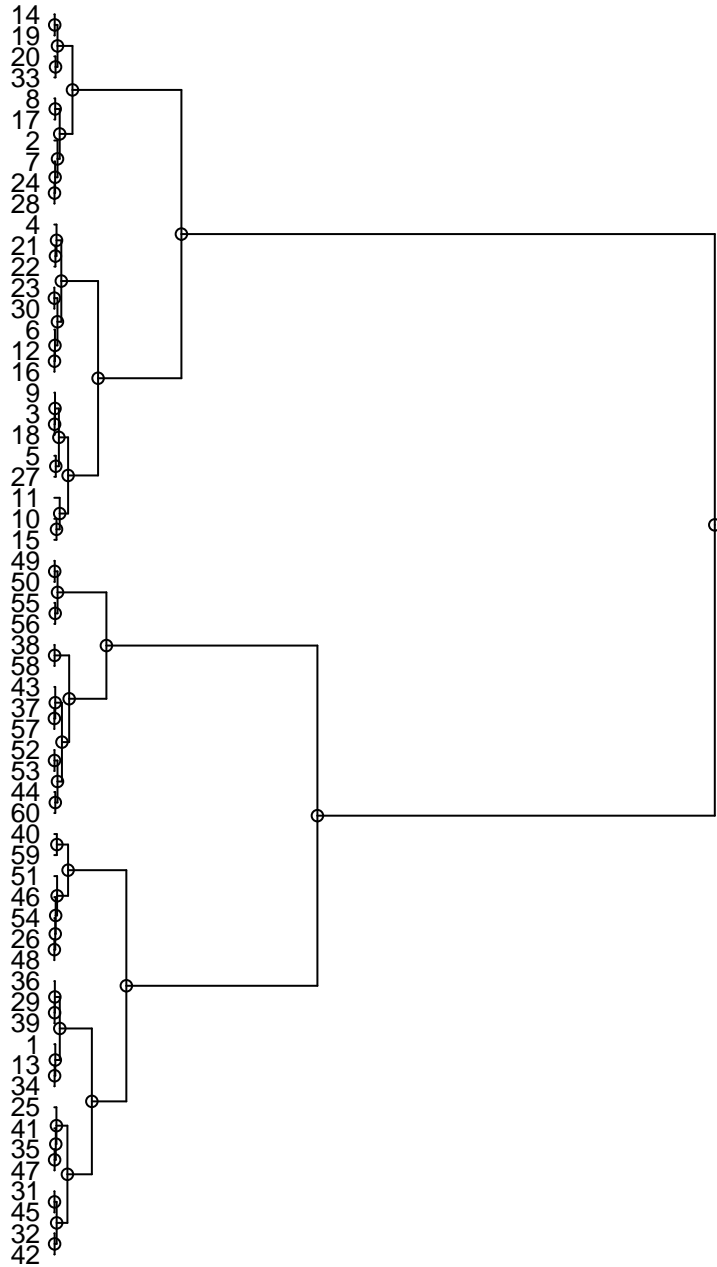

Method: ward

cases

height

0 100 200 300 400 500

Dendrogram