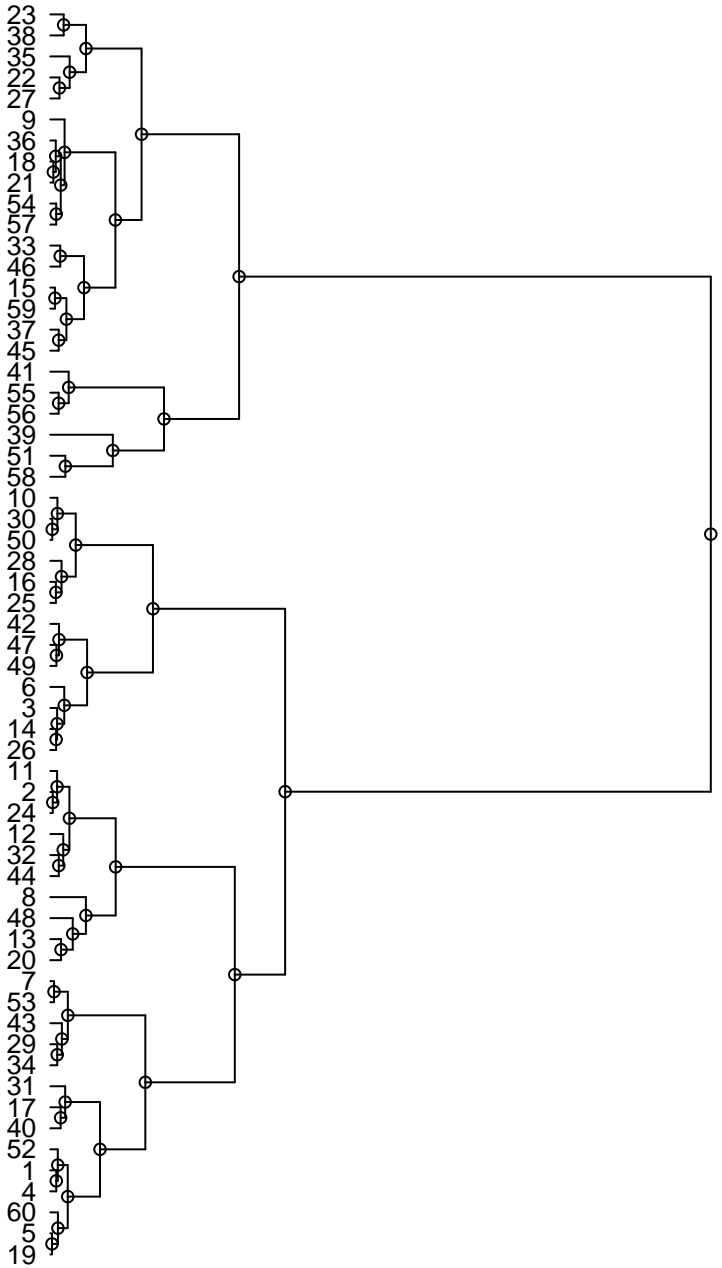

height

0 500 1000 2000 3000

Dendrogram

cases

Method: ward