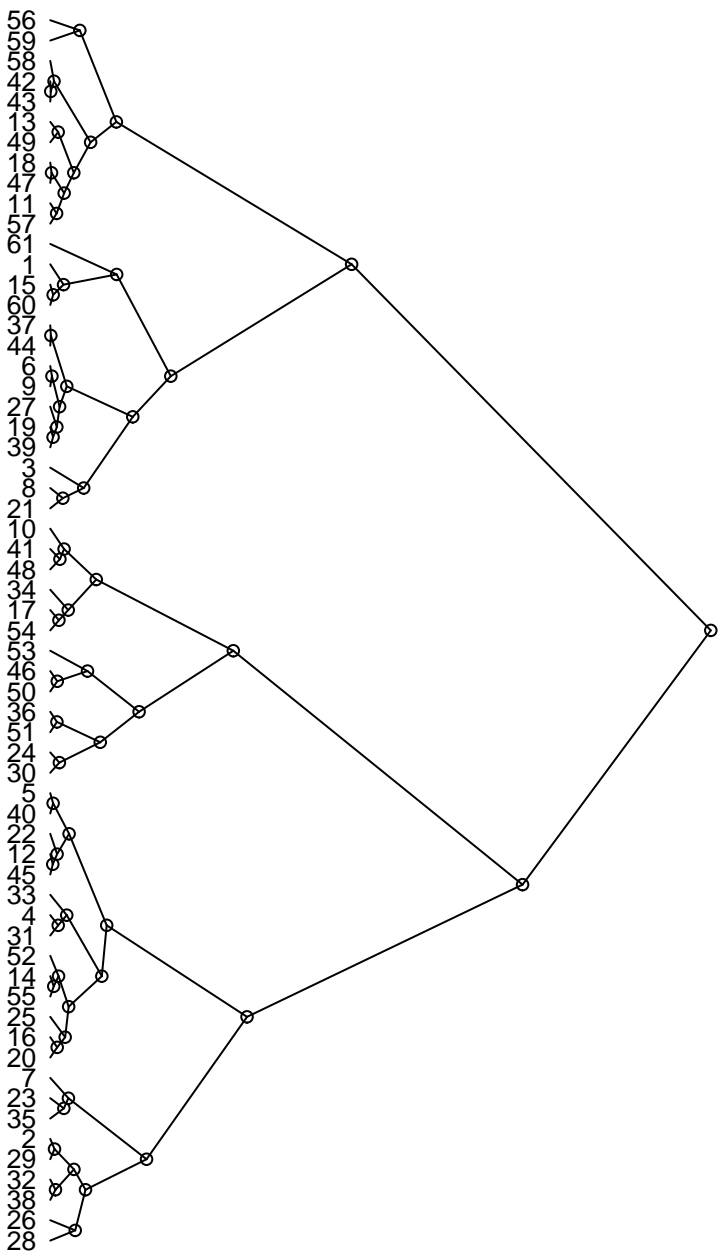

Method: ward

cases

height

0

500

1000

1500

2000

Dendrogram