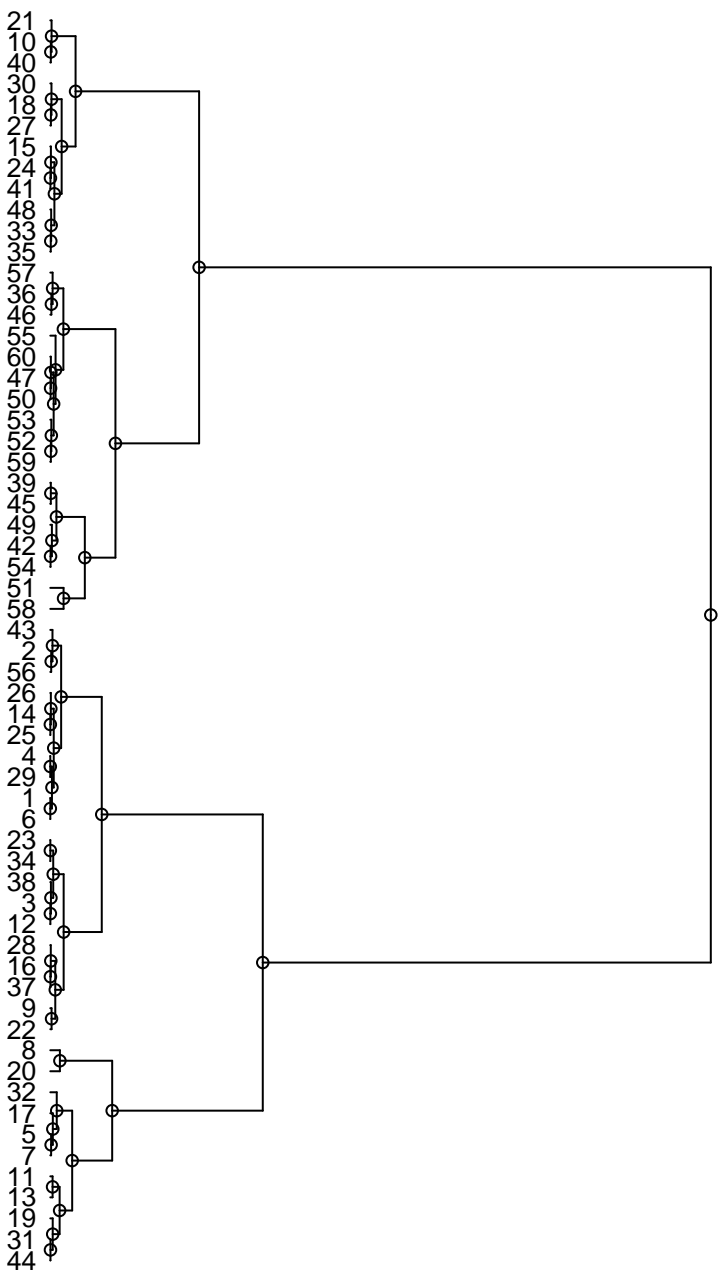

height

0 2000 4000 6000 8000

Dendrogram

cases

Method: ward