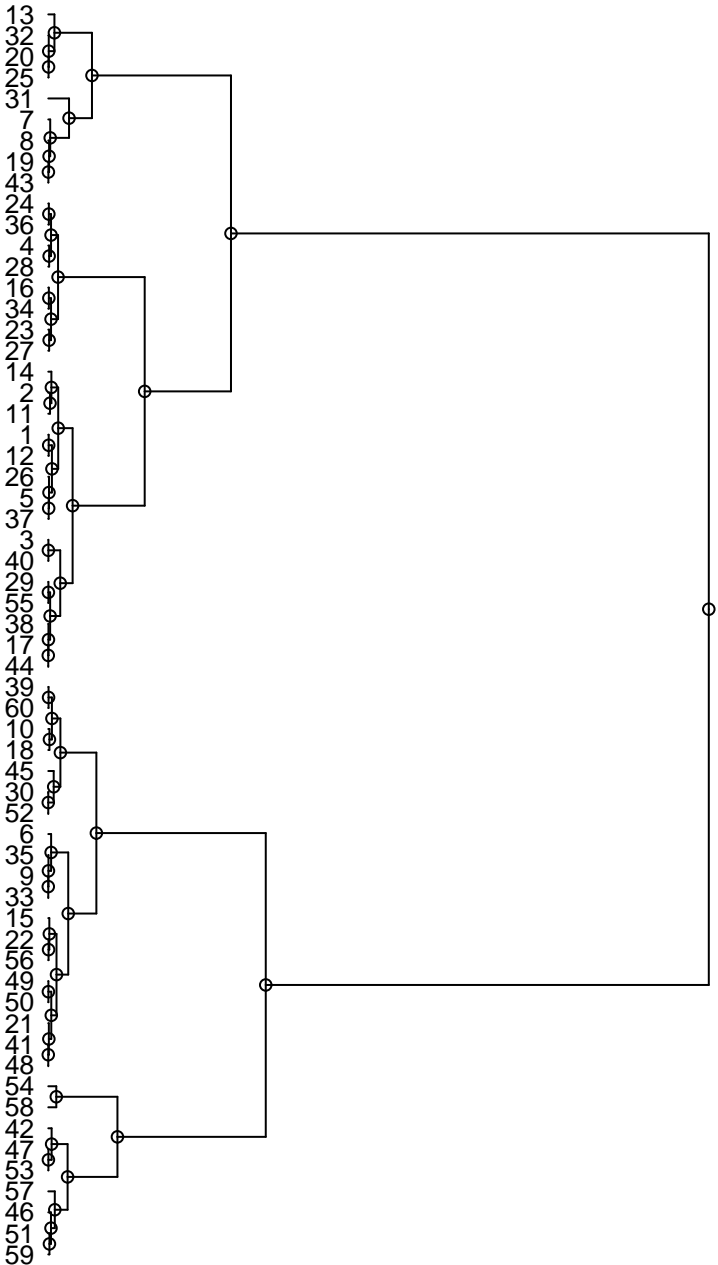

height

0 100 200 300 400

Dendrogram

cases

Method: ward