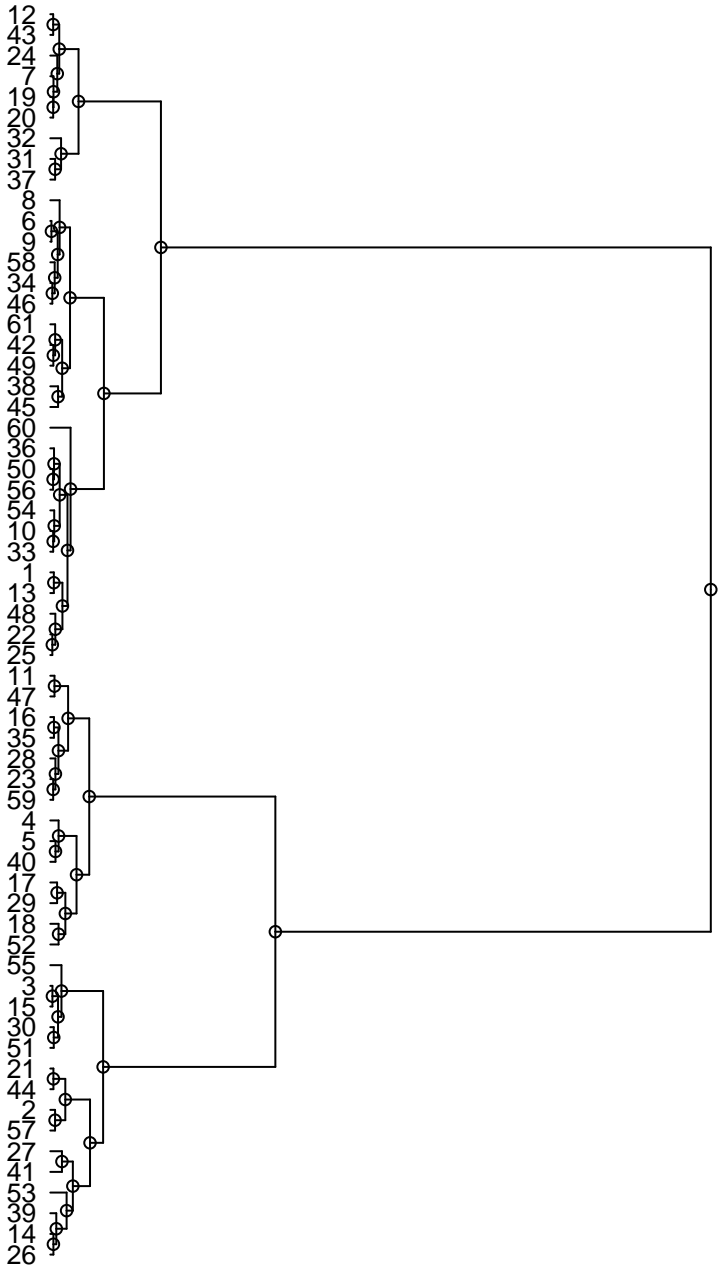

height

0 200 400 600 800 1000

Dendrogram

Method: ward